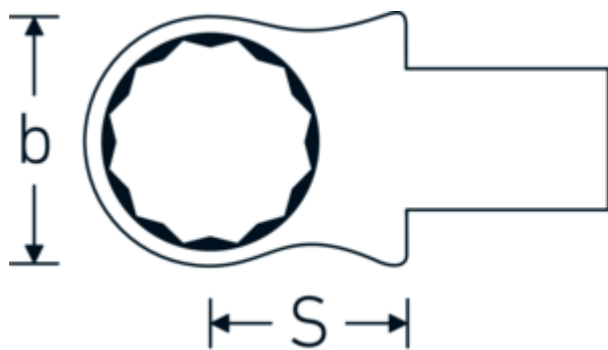

Ring-indstiksværktøj

732/40

Art. nr. 58224036
GTIN 4018754034338
Model 732/40 36

Betegnelse.

Ring-indstiksværktøj Str. 36mm Værktøjshold.14 x 18

Fordele.

Til momentnøgler med firkantet indstik

Teknisk tegning.

Tekniske egenskaber.

Bredde mm. (b)	54 mm
Værktøjsholderens størrelse [indvendig firkant]	14 x 18 mm
Højde mm. (h)	19 mm
S	28 mm

Logistiske data.

Dybde mm. (IFS)	80
Bredde mm. (IFS)	53
Højde mm. (IFS)	22
WEEE/ElektroG	nicht ear-pflichtig
Længde (pakket, mm.)	86

Nøglestørrelse [mm.]	36 mm	Bredde (pakket, mm.)	56
		Højde (pakket, mm.)	23
		Volym (förpackad, dm3)	0.110768 dm3
		Art. nr.	58224036
		Vægt (brutto, kg)	0,207
		Vægt PAP (kg)	0,000
		Vægt PVC (kg)	0,003
		GTIN	4018754034338
		Oprindelsesland AWR	GERMANY
		Oprindelsesregion	Nordrhein-Westfalen
		Toldtarif nr.	82041100
		Pakkestandard	1
		Vægt (g)	203 g