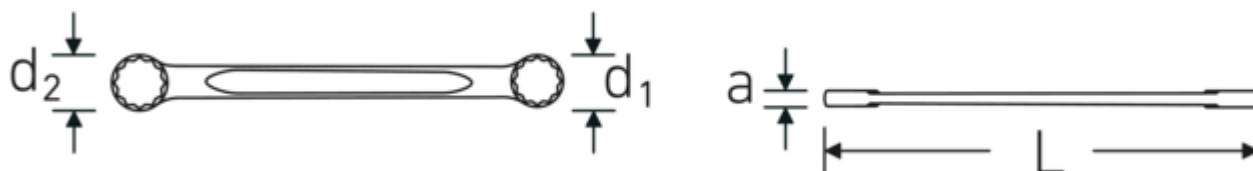

Atributos técnicos.

a	9 mm
Perfil de salida	Hexágono doble AS-drive
d1	29 mm
d2	32,4 mm
DIN	DIN 837 / ISO 10103
Longitud mm (L)	210 mm
Superficie	cromado
Anchura de los planos 1 [mm]	20 mm
Anchura de los planos 2 [mm]	22 mm

Datos logísticos.

Profundidad mm (IFS)	211
Anchura mm (IFS)	33
Altura mm (IFS)	9
Longitud (empaquetada, mm)	220
Anchura (empaquetada, mm)	60
Altura en pulgadas	30
Volumen (envasado, dm³)	0.396 dm³
Núm. art.	41052022
Peso (bruto, kg)	0,545
Peso PAP (kg)	0,000
Peso PVC (kg)	0,010
GTIN	4018754021376
País de origen AWR	GERMANY
Región de origen	Nordrhein-Westfalen
RAEE/Ley eléctrica	nicht ear-pflichtig
Arancel de aduanas núm.	82041100
Norma de embalaje	5
Peso	109 g

Variantes.

Núm. art.	Núm. de modelo (ERP)	Designación	GTIN
41050607	21 6 x 7	Llave de doble anillo SW 6 x 7 mm Long.100mm	4018754021222