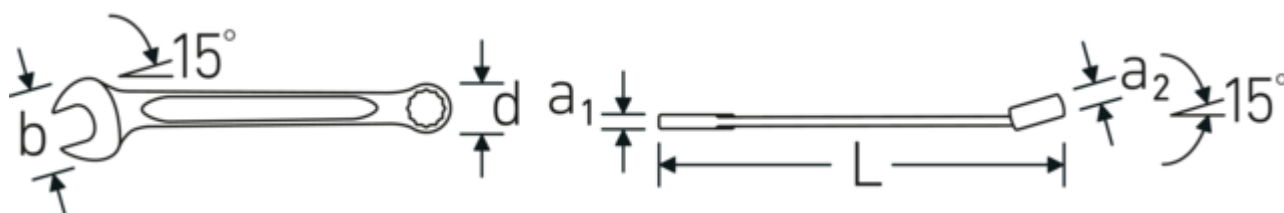

Dibujo técnico.

Atributos técnicos.

a1	3 mm
a2	3,2 mm
Anchura mm (b)	14 mm
d	9,8 mm
DIN	DIN 3113 Form A / ISO 7738 Form A
Longitud mm (L)	95 mm
Posición de la boca	15 °
Superficie	Cromado
Posición del anillo	15 °
Anchura de los planos 1 [pulgada]	7/32 "
Anchura de los planos 2 [pulgadas]	7/32 "

Datos logísticos.

Profundidad mm (IFS)	95
Anchura mm (IFS)	14
Altura mm (IFS)	5
Longitud (empaquetada, mm)	97
Anchura (empaquetada, mm)	15
Altura en pulgadas	18
Volumen (envasado, dm3)	0.02619 dm3
Núm. art.	40481414
Peso (bruto, kg)	0,055
Peso PAP (kg)	0,000
Peso PVC (kg)	0,003
GTIN	4018754020072
País de origen AWR	GERMANY
Región de origen	Nordrhein-Westfalen
RAEE/Ley eléctrica	nicht ear-pflichtig
Arancel de aduanas núm.	82041100
Norma de embalaje	5
Peso	10 g

Variantes.

Núm. art.	Núm. de modelo (ERP)	Designación	GTIN
40481212	OPEN BOX 13a 3/16	Llave de anillo OPEN BOX SW 3/16 " Long.95mm	4018754020058
40481313	OPEN BOX 13a 13/64	Llave de anillo OPEN BOX SW 13/64 " Long.95mm	4018754020065
40481414	OPEN BOX 13a 7/32	Llave de anillo OPEN BOX SW 7/32 " Long.95mm	4018754020072