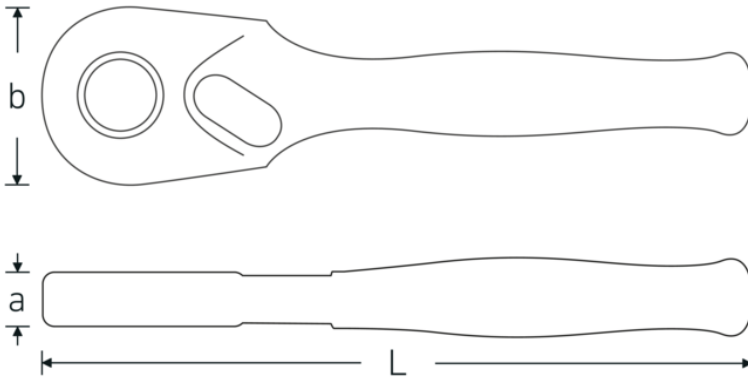

Mini bitratel met fijne vertanding

418B

Artikelnr. 11133030
GTIN 4018754291373
Model 418B

Aanwijzing.

1/4 Mini bitfijntandratel RSW.4.5° L.90mm

Eigenschappen.

- 90 mm korte uitvoering
- omschakelbaar
- 80 tands
- met stalen greep
- met binnenzeskant 1/4"
- DIN 3126/ISO 1173 D 6,3
- voor schroevendraaierbits 1/4"
- binnenzeskant met ringdrukveer
- bits kunnen er eenvoudig worden ingedrukt, zitten goed vast en kunnen er probleemloos worden uitgetrokken
- voor werkzaamheden in kleine ruimten
- draaiingshoek 4,5°
- voorkomt FOD door schroefloze uitvoering

Fijntandmechanisme

Onze fijntandratels met 80 tanden grijpen na slechts 4,5° weer aan voor maximale precisie in krappe ruimtes. 8 paar parallelle tanden zorgen tegelijkertijd voor een maximale overdrachtscapaciteit en een bijzonder soepele loop, ook bij hoge aanhaalmomenten.

Technische tekening.

Technische kenmerken.

a	11 mm
Buitenzeskant aandrijving (inch)	1/4
Aantal tanden	80
Werkhoek	4.5 °
Breedte mm (b)	22.5 mm
DIN	DIN 3126 / ISO 1173 Form D 6,3
Lengte mm (L)	90 mm

Logistieke gegevens.

Diepte mm (IFS)	90
Breedte mm (IFS)	23
Hoogte mm (IFS)	10
WEEE/ElektroG	nicht ear-pflichtig
Lengte (verpakt, mm)	140
Breedte (verpakt, mm)	110
Hoogte (verpakt, mm)	10
Volume (verpakt, dm3)	0.154 dm3
Artikelnr.	11133030
Gewicht (bruto, KG)	0,075
Gewicht PAP (KG)	0,000
Gewicht PVC (KG)	0,028
GTIN	4018754291373
Land van oorsprong AWR	GERMANY
Regio van oorsprong	Nordrhein-Westfalen
Douanetarief nr.	82042000
Verpakkingsstandaard	1
Gewicht (g)	70 g