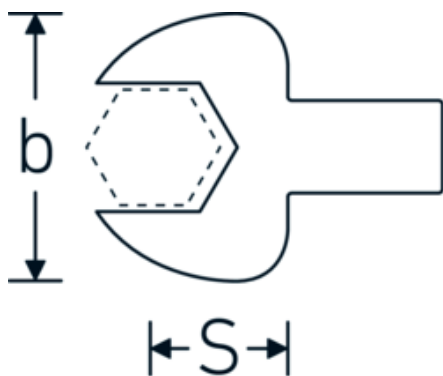

Maul-Einsteckwerkzeug

731/40

Art.-Nr. 58214030
GTIN 4018754034031
Modell 731/40 30

Bezeichnung. Maul-Einsteckwerkzeug SW 30mm Wkz.Aufn.14 x 18

- Eigenschaften.**
- für Drehmomentschlüssel mit Vierkantaufnahme
 - Verchromung über Nickel, dauerhaft und abplatzsicher
 - im Gesenk geschmiedet, gehärtet und im Ölbad abgekühlt
 - stark belastbar, außergewöhnlich langlebig

Technische Zeichnung.

Technische Attribute.

Breite mm (b)	66 mm
Größe Wkz.-Aufnahme [Innenvierkant]	14 x 18 mm
Höhe mm (h)	14 mm
S	30 mm
Schlüsselweite [mm]	30 mm

Logistikdaten.

Tiefe mm (IFS)	69
Breite mm (IFS)	74
Höhe mm (IFS)	22
WEEE/ElektroG	nicht ear-pflichtig
Länge (verpackt, mm)	75

Breite (verpackt, mm)	77
Höhe (verpackt, mm)	23
Volumen (verpackt, dm³)	0.132825 dm ³
Art.-Nr.	58214030
Gewicht (brutto, kg)	0,275
Gewicht PAP (kg)	0,000
Gewicht PVC (kg)	0,003
GTIN	4018754034031
Ursprungsland AWR	GERMANY
Ursprungsregion	Nordrhein-Westfalen
Zolltarifnr.	82041100
Packnorm	1
Gewicht (g)	275 g