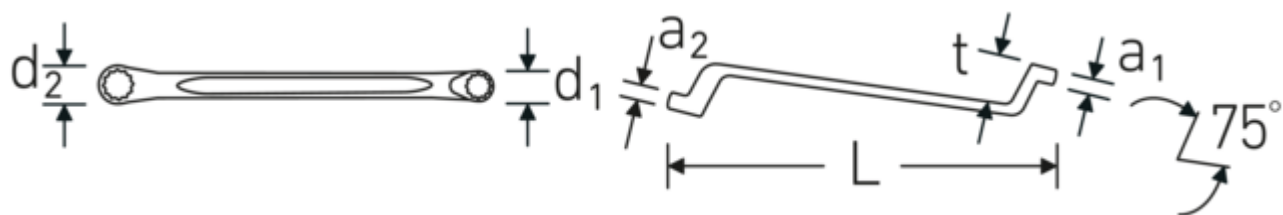

Dobbelt ringnøgle

StahlwilleSTABIL® 20

Art. nr. 41042123

GTIN 4018754021031

Model StahlwilleSTABIL 20 21 x 23

Betegnelse.

Doppeltringnøgle StahlwilleSTABIL Str. 21 x 23 mm L.315mm

Egenskaber.

StahlwilleSTABIL®

- dybforkrøppet
- DIN 838/ISO 10104
- Chrome Alloy Steel, forkromet

Fordele.

dybt forkrøppet

Teknologier og funktioner.

Anti-Slip-Drive

Den specielle AS-Drive profil muliggør høj kraftoverførsel til skruernes og boltens flader uden at beskadige dem. Dette forhindrer også, at skruehovedet rives af.

Tyndvæggede ringe

Vores ringes tynde vægddiameter gør det nemmere at arbejde på trange steder. Ringsiderne er højere end standardmøtrikker, hvilket forhindrer fastklemning.

Teknisk tegning.

Tekniske egenskaber.

a1	13 mm
a2	14 mm
Udgangsprofil	Dobbeltsekskant AS-drive
d1	30,7 mm
d2	33,4 mm
Længde mm. (L)	315 mm
Nøglestørrelse 1 [mm.]	21 mm
Ringposition	75 °
Nøglestørrelse 2 [mm.]	23 mm
t	31 mm

Logistiske data.