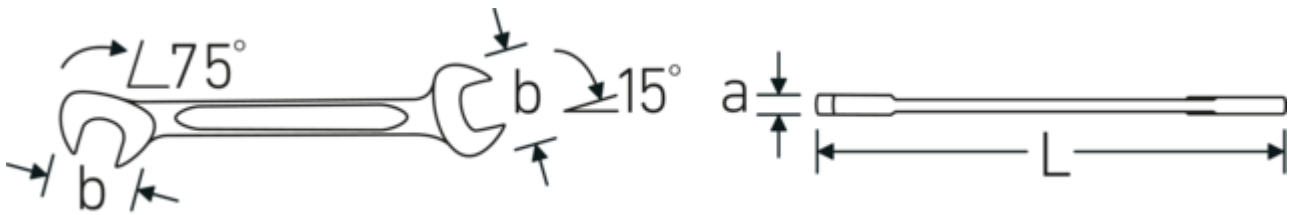

#### Eigenschaften.

- **metrische, gleiche** Schlüsselweiten
- gerade Ausführung, Maulstellung 15° und 75°
- stabile, schlanke und leichte Konstruktion
- hohe Biegefestigkeit durch Doppel-T-Profil
- griffige, hautsympatische Oberfläche durch STAHLWILLE Rundfinish
- extrem belastbar, außergewöhnlich langlebig
- im Gesenk geschmiedet, gehärtet und im Ölbad abgekühlt
- Chrome Alloy Steel, verchromt

#### Doppel-T-Profil

Unsere Maul- und Ringschlüssel verfügen über eine zusätzliche Vertiefung in der Mitte des Werkzeugs. Ähnlich dem Prinzip eines Doppel-T-Trägers wird damit eine enorme Belastbarkeit und maximale Biegefestigkeit bei geringerem Gewicht erreicht.

#### Offset Shaft Design

Unsere Schraubenschlüssel sind so konstruiert, dass sie an den Belastungszonen, wo die größten Kräfte einwirken - nämlich an der Verbindung zwischen Maul und Schaft - zusätzlich verstärkt sind, um so eine Verformung zu verhindern.

## Technische Attribute.

a	3 mm
Breite mm (b)	24,2 mm
Länge mm (L)	116 mm
Legierung	Chrome Alloy Steel
Maulstellung	15/75 °
Oberfläche	verchromt
Schlüsselweite 1 [mm]	12 mm
Schlüsselweite 2 [mm]	12 mm