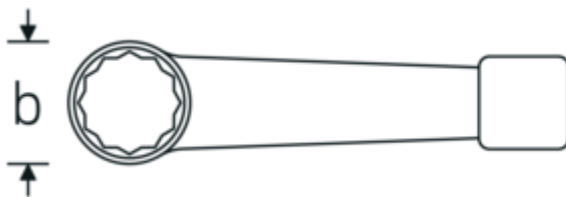

Ringslagsleutel, metrisch

4205

Artikelnr. **42050050**
GTIN **4018754024223**
Model **4205 50**

Aanwijzing.

Ringslagsleutel Maat 50mm L.250mm

Eigenschappen.

- DIN 7444
- gelegeerd staal, staalgrijs

Voordelen.

DIN 7444

Technische tekening.

Technische kenmerken.

a	23,5 mm
Breedte mm (b)	80 mm
DIN	DIN 7444
Lengte mm (L)	250 mm
Flatbreedte 1 [mm]	50 mm

Logistieke gegevens.

Diepte mm (IFS)	255
Breedte mm (IFS)	80
Hoogte mm (IFS)	24
Lengte (verpakt, mm)	255
Breedte (verpakt, mm)	80
Hoogte (verpakt, mm)	24

Volume (verpakt, dm3)	0.4896 dm3
Artikelnr.	42050050
Gewicht (bruto, KG)	1,120
Gewicht PAP (KG)	0,000
Gewicht PVC (KG)	0,000
GTIN	4018754024223
Land van oorsprong AWR	GERMANY
Regio van oorsprong	Nordrhein-Westfalen
WEEE/ElektroG	nicht ear-pflichtig
Douanetarief nr.	82041100
Verpakkingsstandaard	1
Gewicht (g)	1120 g