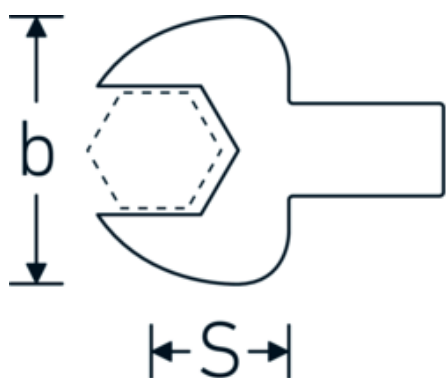

Gaffel-indstiksværktøj

731/40

Art. nr. **58214041**

GTIN **4018754158294**

Model **731/40 41**

Betegnelse.

Gaffel-indstiksværktøj Str. 41mm Værktøjshold.14 x 18

Fordele.

Til momentnøgler med firkantet indstik

Teknisk tegning.

Tekniske egenskaber.

Bredde mm. (b)	82 mm
Værktøjsholderens størrelse [indvendig firkant]	14 x 18 mm
Højde mm. (h)	15 mm

Logistiske data.

Dybde mm. (IFS)	75
Bredde mm. (IFS)	81
Højde mm. (IFS)	22
WEEE/ElektroG	nicht ear-pflichtig

S	36,5 mm	Længde (pakket, mm.)	80
Nøglestørrelse [mm.]	41 mm	Bredde (pakket, mm.)	85
		Højde (pakket, mm.)	25
		Volym (förpackad, dm3)	0.17 dm3
		Art. nr.	58214041
		Vægt (brutto, kg)	0,307
		Vægt PAP (kg)	0,000
		Vægt PVC (kg)	0,002
		GTIN	4018754158294
		Oprindelsesland AWR	GERMANY
		Oprindelsesregion	Nordrhein-Westfalen
		Toldtarif nr.	82041100
		Pakkestandard	1
		Vægt (g)	307 g