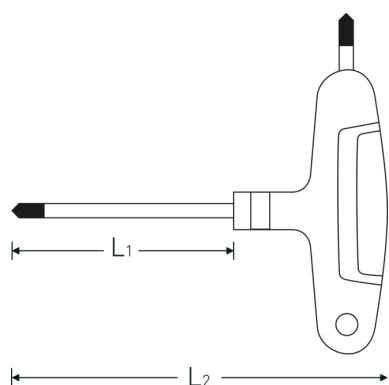

## TORX® Schraubendreher

10769

Art.-Nr. 43293027

GTIN 4018754319497

Modell 10769 T27

### Bezeichnung.

TORX® Schraubendreher T27 L.110mm

### Eigenschaften.

- für Innen-TORX® Schrauben
- mit zwei Abtrieben
- schwarze Spitze
- mit 2-Komponenten-Quergriff
- Chrome Alloy Steel, mattverchromt

### Technische Attribute.

Abtriebsprofil	TORX®
Größe Abtriebsprofil	T27
L1	110 mm
L2	135 mm