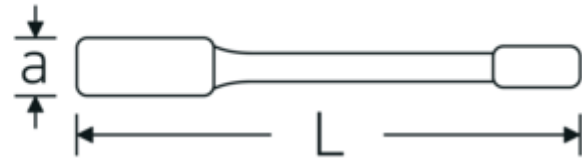

### Technical Drawing.

### Technical Attributes.

<b>a</b>	34 mm
<b>Width mm (b)</b>	114.5 mm
<b>DIN</b>	DIN 7444
<b>Length mm (L)</b>	325 mm
<b>Spanner size 1 [mm]</b>	75 mm