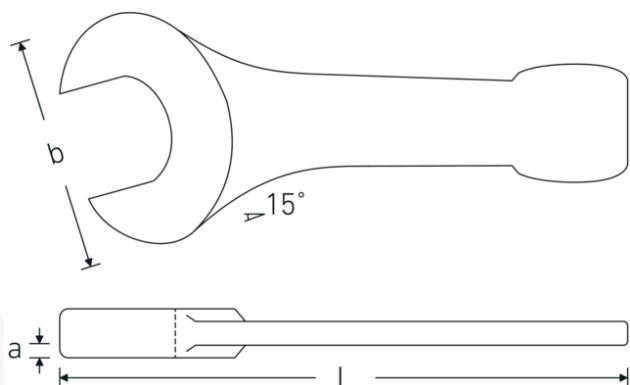

Chiavi a bocca da battere

4204

Nr. art **42040070**
GTIN **4018754023752**
Modello **4204 70**

Designazione. Cricchetto a percussione Mis. 70mm Lar.375mm

Descrizione.

- DIN 133
- acciaio speciale, grigio ferro

Vantaggi.

DIN 133

Disegno tecnico.

Attributi tecnici.

a 30 mm
Larghezza mm (b) 154 mm

Dati logistici.

Profondità mm (IFS) 373
Larghezza mm (IFS) 158

DIN	DIN 133	Altezza mm (IFS)	31
Lunghezza mm (L)	375 mm	Lunghezza (imballata, mm)	373
Larghezza tra le piastre 1 [mm]	70 mm	Larghezza (imballata, mm)	158
		Altezza (imballata, mm)	31
		Volume (imballato, dm3)	1.826954 dm3
		N° Art.	42040070
		Peso (lordo, kg)	4,400
		Peso PAP (kg)	0,000
		Peso PVC (kg)	0,000
		GTIN	4018754023752
		Paese di origine AWR	GERMANY
		Regione di origine	Nordrhein-Westfalen
		RAEE/Legge sull'elettricità	nicht ear-pflichtig
		N. tariffa doganale	82041100
		Standard di imballaggio	1
		Peso [mm]	4573 g