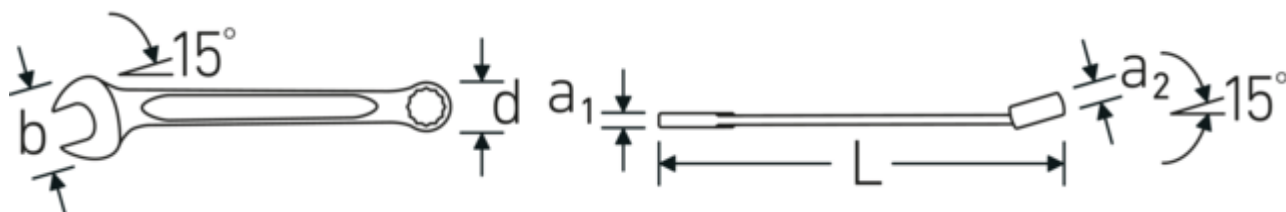

Anti-Slip-Drive

Den speciella AS-Drive-profilen möjliggör hög kraftöverföring till skruvarnas och bultarnas ytor utan att skada dem. Detta förhindrar också att skruvhuvudet slits av.

Dubbel T-profil

Våra kombinations- och u-ringnycklar har en extra fördjupning i mitten av verktyget. Precis som principen med en dubbel T-balk ger detta en enorm bärförmåga och maximal styrka samtidigt som vikten minskas.

Tunnväggiga ringar

Ringens tunna väggdiameter underlättar arbete i trånga utrymmen. Ringsidorna är högre än standardmuttrarna, vilket förhindrar klämning.

Offset Shaft Design

Våra skiftnycklar är specialutformade med extra förstärkning i de belastningszoner där den största kraften appliceras - nämligen vid förbindelsen mellan käften och skftet - för att förhindra deformation.

Technical Drawing.

Technical Attributes.

a1	7 mm
a2	13 mm
Bredd mm (b)	45 mm
d	29 mm
DIN	DIN 3113 Form A / ISO 7738 Form A

Logistics data.

Djup mm (IFS)	235
Bredd mm (IFS)	45
Höjd mm (IFS)	13
Längd (packad, mm)	245
Bredd (packad, mm)	65