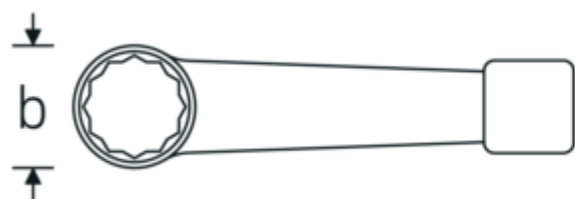

Chiavi poligonali da battere

4205

Nr. art **42050026**
GTIN **4018754024070**
Modello **4205 26**

Designazione.

Chiave ad anello a percussione Mis. 26mm Lar.160mm

Descrizione.

- DIN 7444
- acciaio speciale, color acciaio

Vantaggi.

DIN 7444

Disegno tecnico.

Attributi tecnici.

a	15 mm
Larghezza mm (b)	42.5 mm
DIN	DIN 7444
Lunghezza mm (L)	160 mm
Larghezza tra le piastre 1 [mm]	26 mm

Dati logistici.

Profondità mm (IFS)	180
Larghezza mm (IFS)	46
Altezza mm (IFS)	16
Lunghezza (imballata, mm)	180
Larghezza (imballata, mm)	46
Altezza (imballata, mm)	16

Volume (imballato, dm3)	0.13248 dm3
N° Art.	42050026
Peso (lordo, kg)	0,200
Peso PAP (kg)	0,000
Peso PVC (kg)	0,006
GTIN	4018754024070
Paese di origine AWR	GERMANY
Regione di origine	Nordrhein-Westfalen
RAEE/Legge sull'elettricità	nicht ear-pflichtig
N. tariffa doganale	82041100
Standard di imballaggio	1
Peso [mm]	200 g