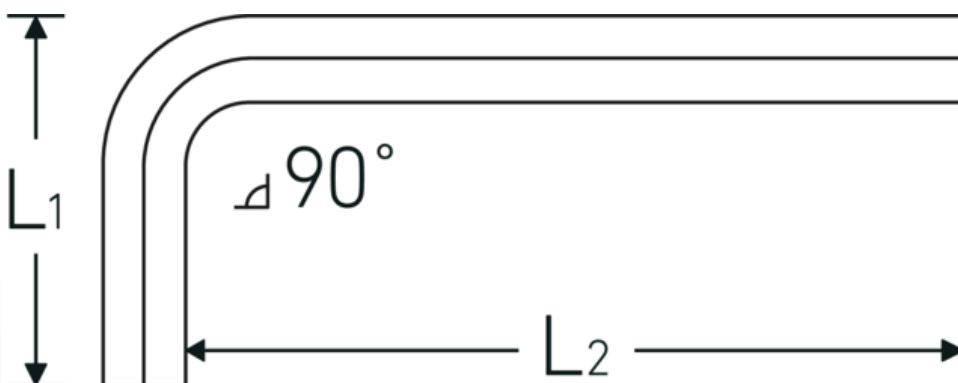

Teknisk tegning.

Tekniske egenskaber.

Udgangsprofil

Sekskant

Logistiske data.

Dybde mm. (IFS)

45