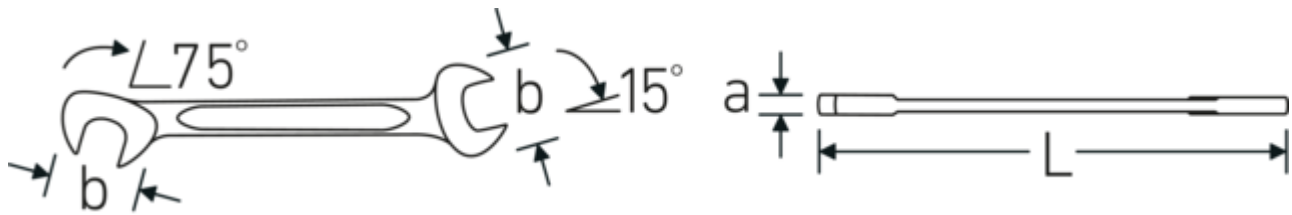

#### Eigenschaften.

- **metrische, gleiche** Schlüsselweiten
- gerade Ausführung, Maulstellung 15° und 75°
- stabile, schlanke und leichte Konstruktion
- hohe Biegefestigkeit durch Doppel-T-Profil
- griffige, hautsympatische Oberfläche durch STAHLWILLE Rundfinish
- extrem belastbar, außergewöhnlich langlebig
- im Gesenk geschmiedet, gehärtet und im Ölbad abgekühlt
- Chrome Alloy Steel, verchromt

#### Doppel-T-Profil

Unsere Maul- und Ringschlüssel verfügen über eine zusätzliche Vertiefung in der Mitte des Werkzeugs. Ähnlich dem Prinzip eines Doppel-T-Trägers wird damit eine enorme Belastbarkeit und maximale Biegefestigkeit bei geringerem Gewicht erreicht.

#### Offset Shaft Design

Unsere Schraubenschlüssel sind so konstruiert, dass sie an den Belastungszonen, wo die größten Kräfte einwirken - nämlich an der Verbindung zwischen Maul und Schaft - zusätzlich verstärkt sind, um so eine Verformung zu verhindern.

## Technische Attribute.

a	3 mm
Breite mm (b)	24,2 mm
Länge mm (L)	116 mm
Legierung	Chrome Alloy Steel
Maulstellung	15/75 °
Oberfläche	verchromt
Schlüsselweite 1 [mm]	11 mm
Schlüsselweite 2 [mm]	11 mm