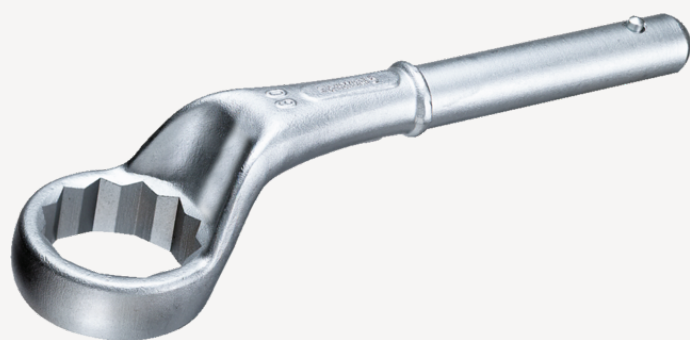

Zugringschlüssel

5

Art.-Nr. 42020085
GTIN 4018754023615
Modell 5 85

Bezeichnung. Zugringschlüssel SW 85mm L.385mm

Eigenschaften.

- mit Doppelsechskant
- ohne Handgriff
- L₂ = Länge mit Handgriff 5 1/2
- Chrome Alloy Steel, verchromt

Technische Zeichnung.

Technische Attribute.

a	40,5 mm
Breite mm (b)	125 mm
für Modell	4
Höhe mm (h)	59 mm
L1	385 mm
L2	1075 mm

Logistikdaten.

Tiefe mm (IFS)	395
Breite mm (IFS)	125
Höhe mm (IFS)	87
WEEE/ElektroG	nicht ear-pflichtig
Länge (verpackt, mm)	395
Breite (verpackt, mm)	125

Legierung	Chrome Alloy Steel	Höhe (verpackt, mm)	87
Oberfläche	verchromt	Volumen (verpackt, dm³)	4.295625 dm ³
Schlüsselweite 1 [mm]	85 mm	Art.-Nr.	42020085
		Gewicht (brutto, kg)	3,648
		Gewicht PAP (kg)	0,000
		Gewicht PVC (kg)	0,000
		GTIN	4018754023615
		Ursprungsland AWR	GERMANY
		Ursprungsregion	Nordrhein-Westfalen
		Zolltarifnr.	82041100
		Packnorm	1
		Gewicht (g)	3648 g