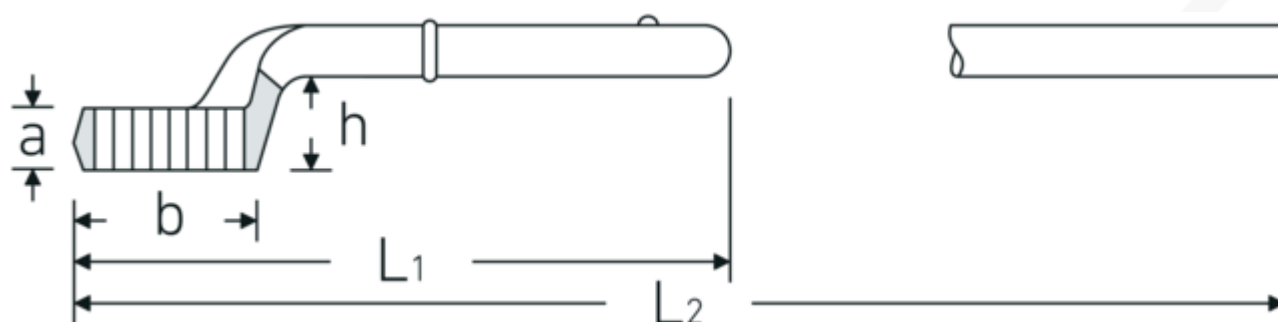

Zugringschlüssel

5

Art.-Nr. 42020085
GTIN 4018754023615
Modell 5 85

Bezeichnung. Zugringschlüssel SW 85mm L.385mm

Eigenschaften.

- mit Doppelsechskant
- ohne Handgriff
- L₂ = Länge mit Handgriff 5 1/2
- Chrome Alloy Steel, verchromt

Technische Zeichnung.

Technische Attribute.

a	40,5 mm
Breite mm (b)	125 mm
für Modell	4
Höhe mm (h)	59 mm
L1	385 mm
L2	1075 mm

Logistikdaten.

Tiefe mm (IFS)	395
Breite mm (IFS)	125
Höhe mm (IFS)	87
WEEE/ElektroG	nicht ear-pflichtig
Länge (verpackt, mm)	395
Breite (verpackt, mm)	125

Legierung	Chrome Alloy Steel	Höhe (verpackt, mm)	87
Oberfläche	verchromt	Volumen (verpackt, dm³)	4.295625 dm ³
Schlüsselweite 1 [mm]	85 mm	Art.-Nr.	42020085
		Gewicht (brutto, kg)	3,648
		Gewicht PAP (kg)	0,000
		Gewicht PVC (kg)	0,000
		GTIN	4018754023615
		Ursprungsland AWR	GERMANY
		Ursprungsregion	Nordrhein-Westfalen
		Zolltarifnr.	82041100
		Packnorm	1
		Gewicht (g)	3648 g