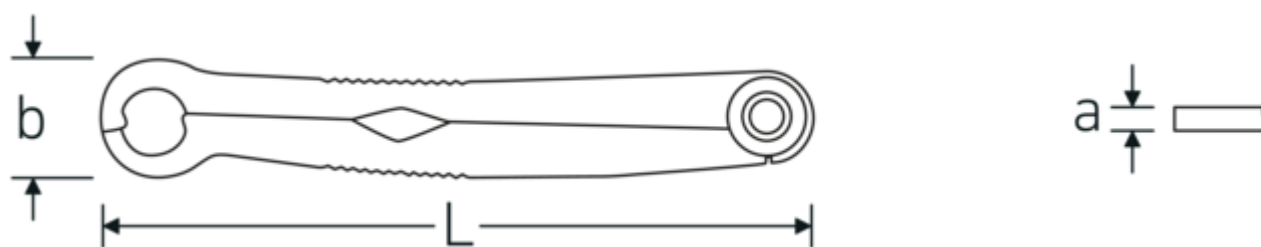

- 175 x 350 x 35 mm
- 6 piezas

Ventajas.

Con el Tool Control System, las herramientas se depositan en bandejas de espuma de seguridad resistentes a los productos químicos con huecos tridimensionales de extraordinaria precisión

Destacados de productos.

Pida y compruebe.

El juego está organizado de forma segura en un inserto de espuma STAHLWILLE TCS. Estos insertos duraderos son resistentes a los productos químicos y tienen ranuras precisas para cada herramienta. La llamativa parte inferior amarilla de los insertos TCS sirve como superficie de señalización para poder comprobar rápidamente si el juego está completo.

Dibujo técnico.

Atributos técnicos.

Número de herramientas	6 pzs.
Rango	10-19
Anchura mm (b)	175 mm
Altura mm (h)	35 mm
Longitud mm (L)	350 mm
Superficie	templado y revenido
Separadores de cajones	1/3

Datos logísticos.