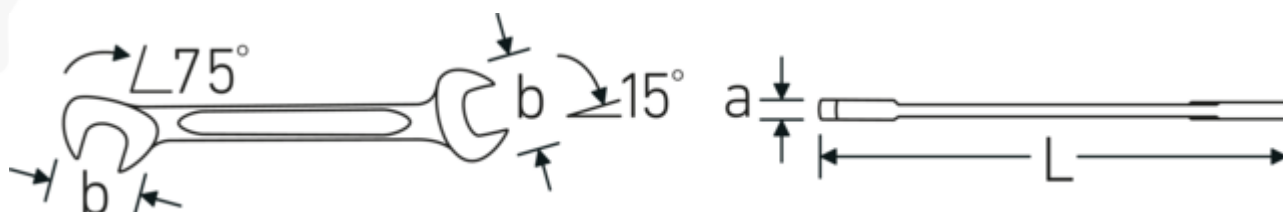

Małe klucze płaskie dwustronne ELECTRIC

ELECTRIC 12a

Art. nr 40462020
GTIN 4018754019991
Modelka ELECTRIC 12a 5/16

Oznaczenie. Klucz płaski dwustronny mały ELECTRIC Rozmiar 5/16 " Dł.96mm

Właściwości.

- stal stopowa chromowa, chromowane

Technologie i cechy wydajnościowe.

Podwójny profil-T

Nasze klucze płasko-oczkowe i oczkowe posiadają dodatkowe wgłębienie pośrodku narzędzia. Podobnie jak w przypadku podwójnej belki teowej, rozwiązanie to zapewnia ogromną nośność i maksymalną wytrzymałość przy jednoczesnej redukcji wagi.

Offset Shaft Design

Nasze klucze są specjalnie zaprojektowane z dodatkowym wzmocnieniem w strefach obciążenia, w których przykładana jest największa siła - a mianowicie w miejscu połączenia szczęki z trzpieniem - w celu zapobiegania deformacji.

Rysunek techniczny.

Atrybuty techniczne.

a	3 mm
Szerokość mm (b)	16.8 mm
Długość mm (L)	96 mm
Pozycja szczęk	15/75 °
Szerokość w poprzek mieszkań 1 [cal]	5/16 "
Szerokość w poprzek mieszkań 2 [cal]	5/16 "