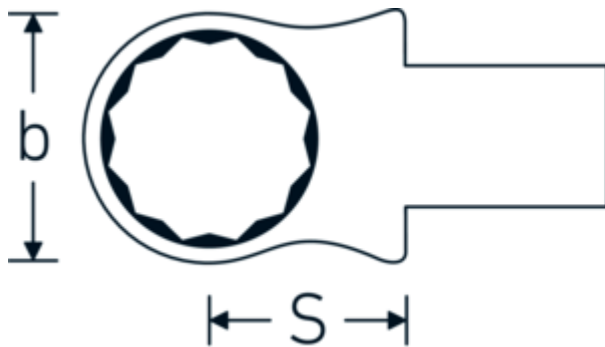

Ring-Einsteckwerkzeug

732/10

Art.-Nr. 58221015
GTIN 4018754034123
Modell 732/10 15

Bezeichnung.

Ring-Einsteckwerkzeug SW 15mm Wkz.Aufn.9 x 12

Eigenschaften.

- Doppelsechskant mit AS-Drive-Profil
- für Drehmomentschlüssel mit Vierkantaufnahme
- Verchromung über Nickel, dauerhaft und abplatzsicher
- im Gesenk geschmiedet, gehärtet und im Ölbad abgekühlt
- stark belastbar, außergewöhnlich langlebig

Technische Zeichnung.

Technische Attribute.

Breite mm (b)	24,5 mm
Größe Wkz.-Aufnahme [Innenvierkant]	9 x 12 mm
Höhe mm (h)	12 mm
S	17,5 mm

Logistikdaten.

Tiefe mm (IFS)	46
Breite mm (IFS)	24
Höhe mm (IFS)	15
WEEE/ElektroG	nicht ear-pflichtig
Länge (verpackt, mm)	52

Schlüsselweite [mm]	15 mm	Breite (verpackt, mm)	27
		Höhe (verpackt, mm)	16
		Volumen (verpackt, dm³)	0.022464 dm ³
		Art.-Nr.	58221015
		Gewicht (brutto, kg)	0,055
		Gewicht PAP (kg)	0,000
		Gewicht PVC (kg)	0,002
		GTIN	4018754034123
		Ursprungsland AWR	GERMANY
		Ursprungsregion	Nordrhein-Westfalen
		Zolltarifnr.	82041100
		Packnorm	1
		Gewicht (g)	52 g