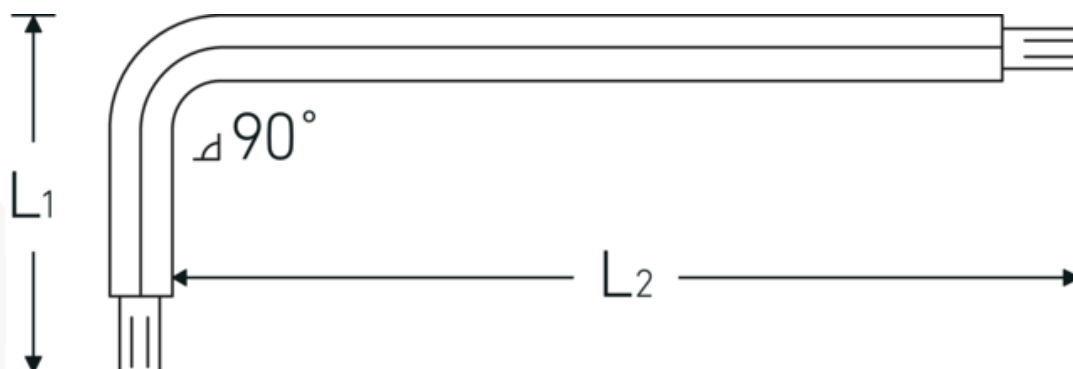

### Désignation.

Tournevis coudés Lg.36mm x 176mm

### Caractéristiques.

- pour vis TORX®
- série longue
- avec pointe sphérique du côté long
- angle jusqu'à 25° de chaque côté
- Chrome-Vanadium, brunies

## Attributs techniques.

Empreinte	TORX®
Taille Profil de sortie	T27
L1	36 mm
L2	176 mm