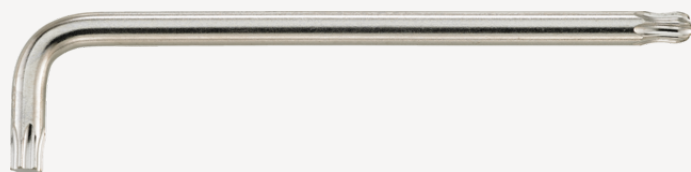

## Clés mâles coudées TORX®

10771

Réf. n° 43273027  
GTIN 4018754332717  
Modèle 10771 T27 KUGELKOPF-  
WINKELSCHRAUBENDREHER  
TORX

### Désignation.

Tournevis coudés Lg.36mm x 176mm

### Caractéristiques.

- pour vis TORX®
- série longue
- avec pointe sphérique du côté long
- angle jusqu'à 25° de chaque côté
- Chrome-Vanadium, brunies