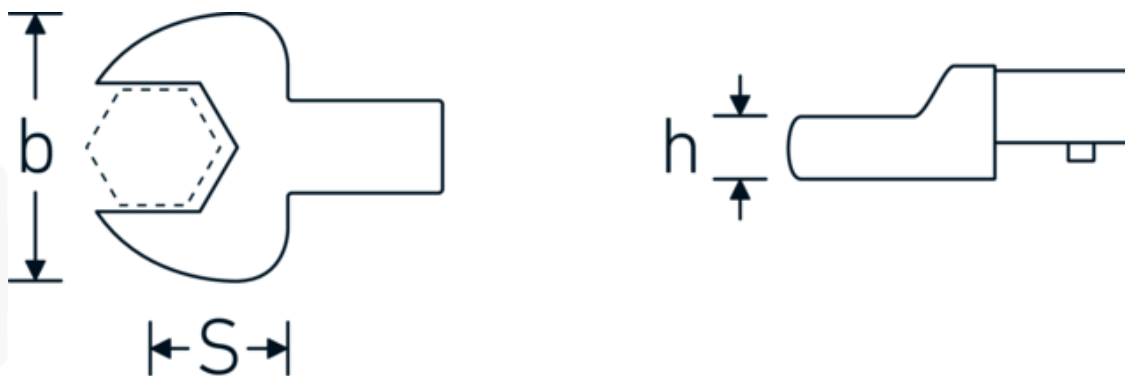

Insteeksteeksleutel

731/10

Artikelnr. 58211009
GTIN 4018754033812
Model 731/10 9

Aanwijzing.

Insteeksteeksleutel Maat 9mm Wkz.Aufn.9 x 12

Eigenschappen.

- Voor momentsleutels met vierkante mof
- Vastgezet door penvergrendeling
- Chroom plating over nikkel, duurzaam en spaanbestendig
- Drop forged, gehard en gekoeld in een oliebad
- Extreem veerkrachtig, uitzonderlijk duurzaam

Voordelen.

Voor momentsleutels met vierkantopname

Technische tekening.

Technische kenmerken.

Breedte mm (b)	26 mm
Afmeting gereedschapshouder [vierkant inwendig]	9 x 12 mm
Hoogte mm (h)	5,5 mm
S	17,5 mm
Sleutelplaatdikte [mm]	9 mm

Logistieke gegevens.

Diepte mm (IFS)	40
Breedte mm (IFS)	26
Hoogte mm (IFS)	15
WEEE/ElektroG	nicht ear-pflichtig
Lengte (verpakt, mm)	41
Breedte (verpakt, mm)	27
Hoogte (verpakt, mm)	16
Volume (verpakt, dm3)	0.017712 dm3
Artikelnr.	58211009
Gewicht (bruto, KG)	0,041
Gewicht PAP (KG)	0,000
Gewicht PVC (KG)	0,002
GTIN	4018754033812
Land van oorsprong AWR	GERMANY
Regio van oorsprong	Nordrhein-Westfalen
Douanetarief nr.	82041100
Verpakkingsstandaard	1
Gewicht (g)	38 g