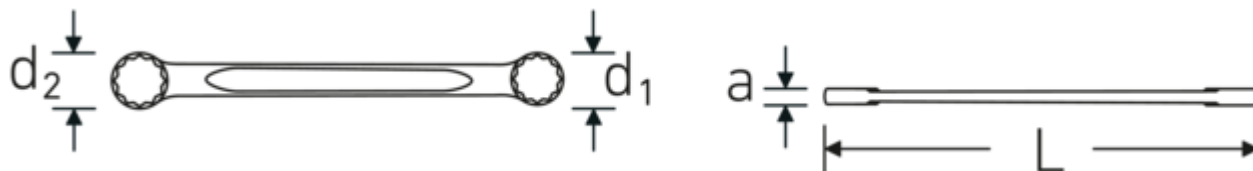

Atributos técnicos.

a	11 mm
Perfil de salida	Hexágono doble AS-drive
d1	34,7 mm
d2	38,5 mm
DIN	DIN 837 / ISO 10103
Longitud mm (L)	290 mm
Superficie	cromado
Anchura de los planos 1 [mm]	24 mm
Anchura de los planos 2 [mm]	27 mm

Datos logísticos.

Profundidad mm (IFS)	290
Anchura mm (IFS)	39
Altura mm (IFS)	11
Longitud (empaquetada, mm)	305
Anchura (empaquetada, mm)	80
Altura en pulgadas	40
Volumen (envasado, dm3)	0.976 dm3
Núm. art.	41052427
Peso (bruto, kg)	1,125
Peso PAP (kg)	0,000
Peso PVC (kg)	0,013
GTIN	4018754021406
País de origen AWR	GERMANY
Región de origen	Nordrhein-Westfalen
RAEE/Ley eléctrica	nicht ear-pflichtig
Arancel de aduanas núm.	82041100
Norma de embalaje	5
Peso	225 g

Variantes.

Núm. art.	Núm. de modelo (ERP)	Designación	GTIN
41050607	21 6 x 7	Llave de doble anillo SW 6 x 7 mm Long.100mm	4018754021222