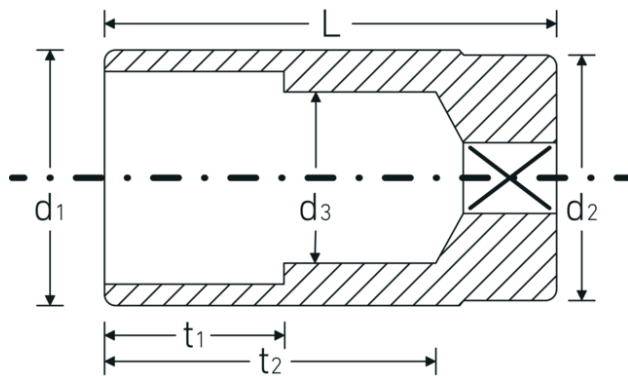

Steckschlüsseinsätze 1/2", metrisch, lang

51

Art.-Nr. 03020024

GTIN 4018754005673

Modell 51 24

Bezeichnung.

1/2 " Steckschlüsseinsatz SW mm L.83mm

Eigenschaften.

- lange Ausführung
- Doppelsechskant mit AS-Drive-Profil
- 1/2" Innenvierkant-Antrieb
- Gr. 16 mm-5/8", 20,8 mm-13/16": mit Gummieinsatz für Zündkerzen
- HPQ® Hochleistungsstahl, verchromt
- DIN 3124 / ISO 2725-1 / DIN EN 3710 / DIN EN 3709 / ASME B 107.5M

Technische Zeichnung.

Technische Attribute.

Abtriebsprofil	Doppelsechskant AS-Drive
Antriebsvierkant innen (Zoll)	1/2 "
d1	32 mm
d2	30 mm
d3	21 mm
DIN	DIN 3124 / ISO 2725-1, DIN EN 3710, DIN EN 3709, ASME B 107.5M
Länge mm (L)	83 mm
Schlüsselweite [mm]	24 mm
t1	35 mm
t2	66,1 mm

Logistikdaten.

Tiefe mm (IFS)	83
Breite mm (IFS)	33
Höhe mm (IFS)	33
WEEE/ElektroG	nicht ear-pflichtig
Länge (verpackt, mm)	168
Breite (verpackt, mm)	87
Höhe (verpackt, mm)	34
Volumen (verpackt, dm3)	0.496944 dm3
Art.-Nr.	03020024
Gewicht (brutto, kg)	1,256
Gewicht PAP (kg)	0,000
Gewicht PVC (kg)	0,009
GTIN	4018754005673
Ursprungsland AWR	GERMANY
Ursprungsregion	Nordrhein-Westfalen
Zolltarifnr.	82042000
Packnorm	5
Gewicht (g)	251 g