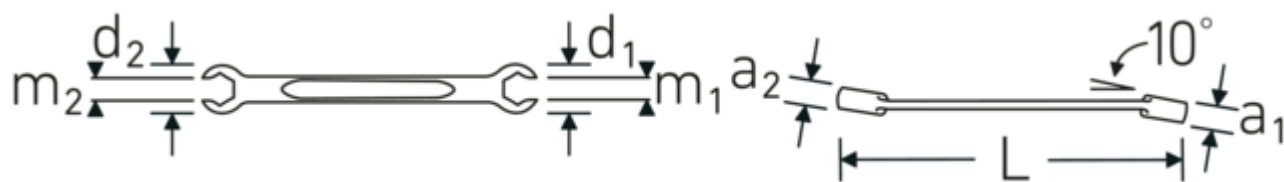

Åben dobbelt ringnøgle, vinklet, OPEN RING

OPEN RING 24

Art. nr. 41081011
GTIN 4018754021901
Model OPEN RING 24 10 x 11

Betegnelse.

Doppeltringnøgle åben vinklet OPEN RING Str. 10 x 11 mm L.155mm

Egenskaber.

- med sekskant
- DIN 3118/ISO 3318
- Chrome-Alloy-Steel, forkromet

Fordele.

med sekskant

Teknologier og funktioner.

Anti-Slip-Drive

Den specielle AS-Drive profil muliggør høj kraftoverførsel til skruernes og boltens flader uden at beskadige dem. Dette forhindrer også, at skruehovedet rives af.

Tyndvæggede ringe

Vores ringes tynde vægdiаметer gør det nemmere at arbejde på trange steder. Ringsiderne er højere end standardmøtrikker, hvilket forhindrer fastklemning.

Teknisk tegning.

Tekniske egenskaber.