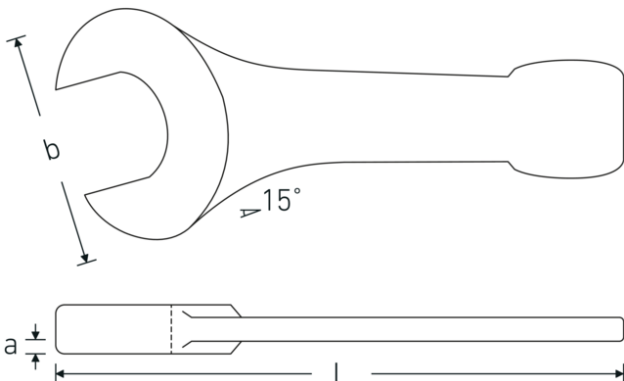

### Aanwijzing.

Steekslagsleutel Maat 75mm L.375mm

## Technische kenmerken.

a 30 mm  
Breedte mm (b) 154 mm

## Logistieke gegevens.

Diepte mm (IFS) 373  
Breedte mm (IFS) 158

<b>DIN</b>	DIN 133	<b>Hoogte mm (IFS)</b>	31
<b>Lengte mm (L)</b>	375 mm	<b>Lengte (verpakt, mm)</b>	373
<b>Flatbreedte 1 [mm]</b>	75 mm	<b>Breedte (verpakt, mm)</b>	158
		<b>Hoogte (verpakt, mm)</b>	31
		<b>Volume (verpakt, dm3)</b>	1.826954 dm3
		<b>Artikelnr.</b>	42040075
		<b>Gewicht (bruto, KG)</b>	3,940
		<b>Gewicht PAP (KG)</b>	0,000
		<b>Gewicht PVC (KG)</b>	0,000
		<b>GTIN</b>	4018754023769
		<b>Land van oorsprong AWR</b>	GERMANY
		<b>Regio van oorsprong</b>	Nordrhein-Westfalen
		<b>WEEE/ElektroG</b>	nicht ear-pflichtig
		<b>Douanetarief nr.</b>	82041100
		<b>Verpakkingsstandaard</b>	1
		<b>Gewicht (g)</b>	4163 g