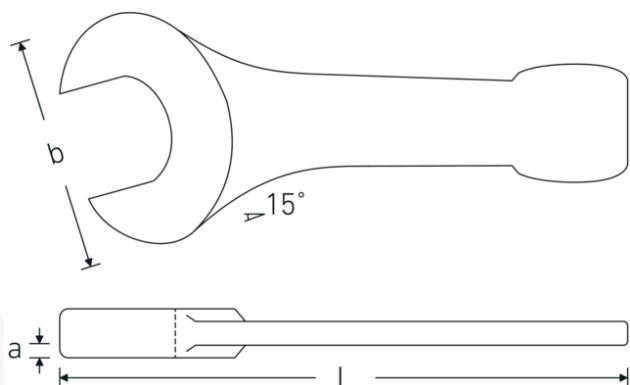

## Chiavi a bocca da battere

**4204**

Nr. art **42040075**  
GTIN **4018754023769**  
Modello **4204 75**

**Designazione.** Cricchetto a percussione Mis. 75mm Lar.375mm

**Descrizione.**

- DIN 133
- acciaio speciale, grigio ferro

## Disegno tecnico.

## Attributi tecnici.

**a** 30 mm  
**Larghezza mm (b)** 154 mm

## Dati logistici.

**Profondità mm (IFS)** 373  
**Larghezza mm (IFS)** 158

<b>DIN</b>	DIN 133	<b>Altezza mm (IFS)</b>	31
<b>Lunghezza mm (L)</b>	375 mm	<b>Lunghezza (imballata, mm)</b>	373
<b>Larghezza tra le piastre 1 [mm]</b>	75 mm	<b>Larghezza (imballata, mm)</b>	158
		<b>Altezza (imballata, mm)</b>	31
		<b>Volume (imballato, dm3)</b>	1.826954 dm3
		<b>N° Art.</b>	42040075
		<b>Peso (lordo, kg)</b>	3,940
		<b>Peso PAP (kg)</b>	0,000
		<b>Peso PVC (kg)</b>	0,000
		<b>GTIN</b>	4018754023769
		<b>Paese di origine AWR</b>	GERMANY
		<b>Regione di origine</b>	Nordrhein-Westfalen
		<b>RAEE/Legge sull'elettricità</b>	nicht ear-pflichtig
		<b>N. tariffa doganale</b>	82041100
		<b>Standard di imballaggio</b>	1
		<b>Peso [mm]</b>	4163 g