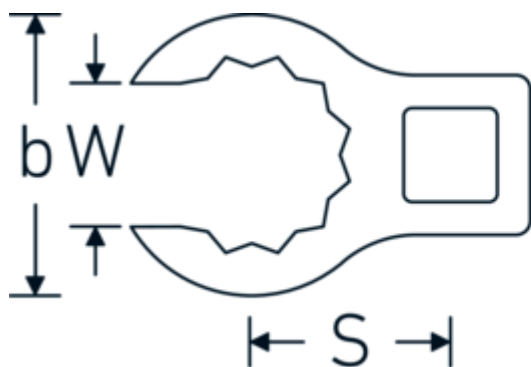

Crowning-Schlüssel, metrisch

440

Art.-Nr. 02191027

GTIN 4018754103362

Modell 440 27MB

Bezeichnung.

3/8 " Crowring-Schlüssel SW 27mm L.57,1mm

Eigenschaften.

- Doppelsechskant mit AS-Drive-Profil
- Chrome Alloy Steel, verchromt

Technische Zeichnung.

Technische Attribute.

a	15 mm
Antriebsvierkant innen (Zoll)	3/8 "
Breite mm (b)	42,1 mm
Länge mm (L)	57,1 mm
S	29,3 mm
Schlüsselweite [mm]	27 mm
W	20 mm