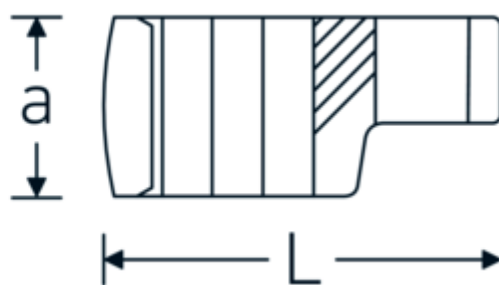

Crowning-Schlüssel, metrisch

440

Art.-Nr. 02191027

GTIN 4018754103362

Modell 440 27MB

Bezeichnung.

3/8 " Crowring-Schlüssel SW 27mm L.57,1mm

Eigenschaften.

- Doppelsechskant mit AS-Drive-Profil
- Chrome Alloy Steel, verchromt

Technische Zeichnung.

Technische Attribute.

a	15 mm
Antriebsvierkant innen (Zoll)	3/8 "
Breite mm (b)	42,1 mm
Länge mm (L)	57,1 mm
S	29,3 mm
Schlüsselweite [mm]	27 mm
W	20 mm

Logistikdaten.

Tiefe mm (IFS)	59
Breite mm (IFS)	43
Höhe mm (IFS)	15
WEEE/ElektroG	nicht ear-pflichtig
Länge (verpackt, mm)	60
Breite (verpackt, mm)	44
Höhe (verpackt, mm)	16

Volumen (verpackt, dm3)	0.04224 dm3
Art.-Nr.	02191027
Gewicht (brutto, kg)	0,095
Gewicht PAP (kg)	0,000
Gewicht PVC (kg)	0,002
GTIN	4018754103362
Ursprungsland AWR	GERMANY
Ursprungsregion	Nordrhein-Westfalen
Zolltarifnr.	82042000
Packnorm	1
Gewicht (g)	92 g