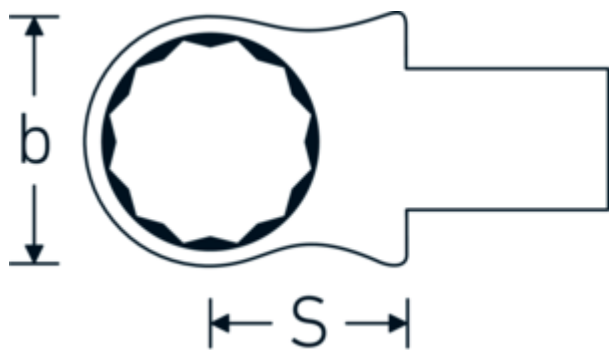

## Ring-indstiksværktøj

732/10

Art. nr. 58221010  
GTIN 4018754034079  
Model 732/10 10

### Betegnelse.

Ring-indstiksværktøj Str. 10mm Værktøjshold. 9 x 12

### Fordele.

Til momentnøgler med firkantet indstik

### Tekniske egenskaber.

Bredde mm. (b)	17.2 mm
Værktøjsholderens størrelse [indvendig firkant]	9 x 12 mm
Højde mm. (h)	9 mm
S	17,5 mm