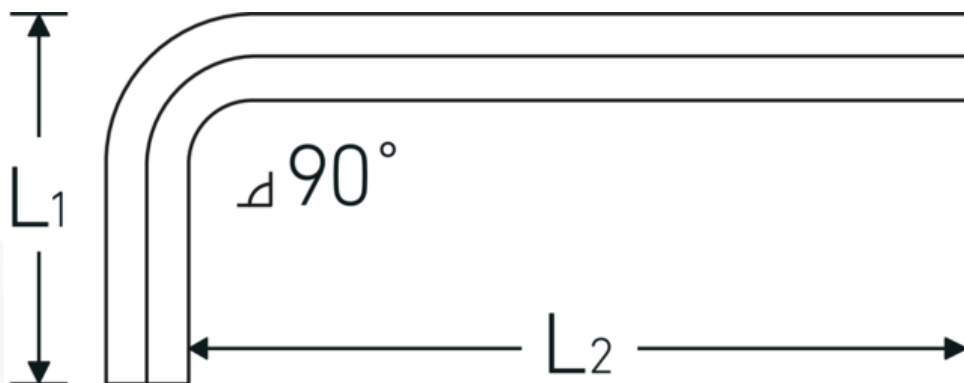

Chiave esagonale piegata metrica

10760

Nr. art **43153130**
GTIN **4018754332076**
Modello **10760 1.3MM 0.050 ZOLL**
WINKELSCHRAUBENDREHER
SECHSKANT

Designazione.

Chiave esagonale piegata metrica Esagono di uscita 1,3mm Lar.13mm x 41mm

Descrizione.

- DIN ISO 2936
- per viti a brugola esagonali
- cromo vanadio, nichelate
- 0,9 mm brunito

Vantaggi.

DIN ISO 2936

Disegno tecnico.

Attributi tecnici.

Profilo di uscita	Esagonale
Uscita esagono esterno (mm)	1,3 mm
DIN	DIN ISO 2936
L1	13 mm
L2	41 mm

Dati logistici.

Profondità mm (IFS)	40
Larghezza mm (IFS)	12
Altezza mm (IFS)	1
Lunghezza (imballata, mm)	175
Larghezza (imballata, mm)	100
Altezza (imballata, mm)	2
Volume (imballato, dm3)	0.035 dm3
N° Art.	43153130
Peso (lordo, kg)	0,014
Peso PAP (kg)	0,000
Peso PVC (kg)	0,004
GTIN	4018754332076
Paese di origine AWR	GERMANY
Regione di origine	Nordrhein-Westfalen
RAEE/Legge sull'elettricità	nicht ear-pflichtig
N. tariffa doganale	82041100
Standard di imballaggio	10
Peso [mm]	7 g

Varianti.

N° Art.	Nr. modello (ERP)	Designazione	GTIN
43153090	10760 0.9MM 0.035 ZOLL WINKELSCHRAUBENDREHER SECHSKANT	Chiave esagonale piegata metrica Esagono di uscita 0,9mm Lar.11mm x 33mm	4018754332069
43153130	10760 1.3MM 0.050 ZOLL WINKELSCHRAUBENDREHER SECHSKANT	Chiave esagonale piegata metrica Esagono di uscita 1,3mm Lar.13mm x 41mm	4018754332076
43153150	10760 1.5 WINKELSCHRAUBENDREHER SECHSKANT	Chiave esagonale piegata metrica Esagono di uscita 1,5mm Lar.15,5mm x 46,5mm	4018754332083
43153002	10760 2 WINKELSCHRAUBENDREHER SECHSKANT	Chiave esagonale piegata metrica Esagono di uscita 2mm Lar.18mm x 52mm	4018754332090
43153250	10760 2.5 WINKELSCHRAUBENDREHER SECHSKANT	Chiave esagonale piegata metrica Esagono di uscita 2,5mm Lar.20,5mm x 58,5mm	4018754332106
43153003	10760 3 WINKELSCHRAUBENDREHER SECHSKANT	Chiave esagonale piegata metrica Esagono di uscita 3mm Lar.23mm x 66mm	4018754332113