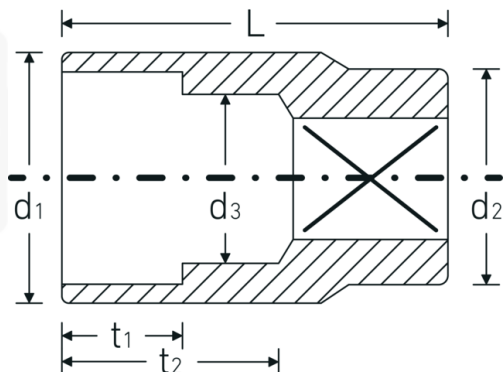

Steckschlüsseinsätze 3/8", zöllig

45a

Art.-Nr. 02410038

GTIN 4018754004270

Modell 45 A 11/16

Bezeichnung.

3/8 " Steckschlüsseinsatz SW 11/16" L.32mm

Eigenschaften.

- Doppelsechskant mit AS-Drive-Profil
- 3/8" Innenvierkant-Antrieb
- HPQ® Hochleistungsstahl, verchromt
- ASME B 107.1 / Fed. Spec. GGG-W-641 / SAE AS 954-E (Prüfwerte)

Technologien und Leistungsmerkmale.

Technische Zeichnung.

Technische Attribute.

Abtriebsprofil	Doppelsechskant AS-Drive
Antriebsvierkant innen (Zoll)	3/8 "
d1	23,4 mm
d2	19 mm
d3	16,3 mm
Länge mm (L)	32 mm
Schlüsselweite [Zoll]	11/16 "
t1	14,7 mm
t2	19,5 mm

Logistikdaten.

Tiefe mm (IFS)	27
Breite mm (IFS)	24
Höhe mm (IFS)	24
WEEE/ElektroG	nicht ear-pflichtig
Länge (verpackt, mm)	121
Breite (verpackt, mm)	25
Höhe (verpackt, mm)	28
Volumen (verpackt, dm3)	0.0847 dm3
Art.-Nr.	02410038
Gewicht (brutto, kg)	0,220
Gewicht PAP (kg)	0,000
Gewicht PVC (kg)	0,003
GTIN	4018754004270
Ursprungsland AWR	GERMANY
Ursprungsregion	Nordrhein-Westfalen
Zolltarifnr.	82042000
Packnorm	5
Gewicht (g)	34 g