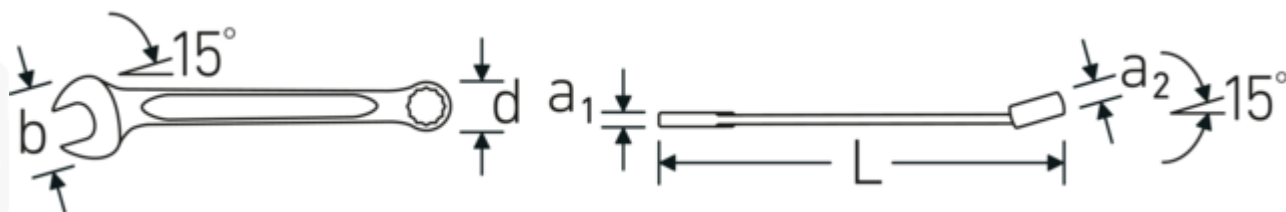

Tyndvæggede ringe

Vores ringes tynde vægdiаметer gør det nemmere at arbejde på trange steder. Ringsiderne er højere end standardmøtrikker, hvilket forhindrer fastklemning.

Offset Shaft Design

Vores skruenøgler er specielt designet med ekstra forstærkning i de belastningszoner, hvor den største kraft anvendes - nemlig ved forbindelsen mellem kæben og skaftet - for at forhindre deformation.

Teknisk tegning.

Tekniske egenskaber.

a1	7,8 mm
a2	14 mm
Bredde mm. (b)	53 mm
d	34,9 mm
DIN	DIN 3113 Form A / ISO 7738 Form A
Længde mm. (L)	280 mm
Kæbeposition	15 °
Ringposition	15 °
Nøglestørrelse 1 [tommer]	15/16 "
Nøglestørrelse 2 [tommer]	15/16 "