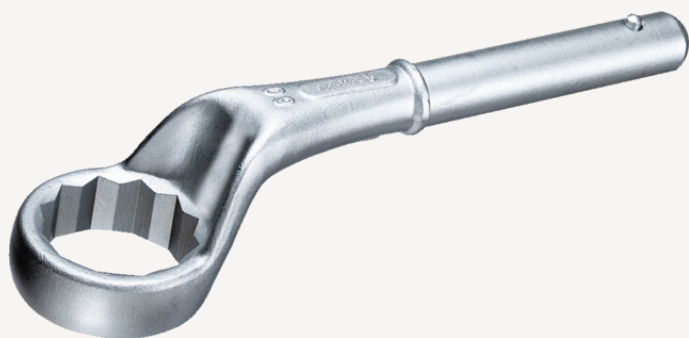

## Chiavi poligonali curve

5

Nr. art **42020030**  
GTIN **4018754023417**  
Modello **5 30**

### Designazione.

Chiave ad anello chiuso rinforzata Mis. 30mm Lar.200mm

### Descrizione.

- senza leva
- Chrome-Alloy-Steel, cromate