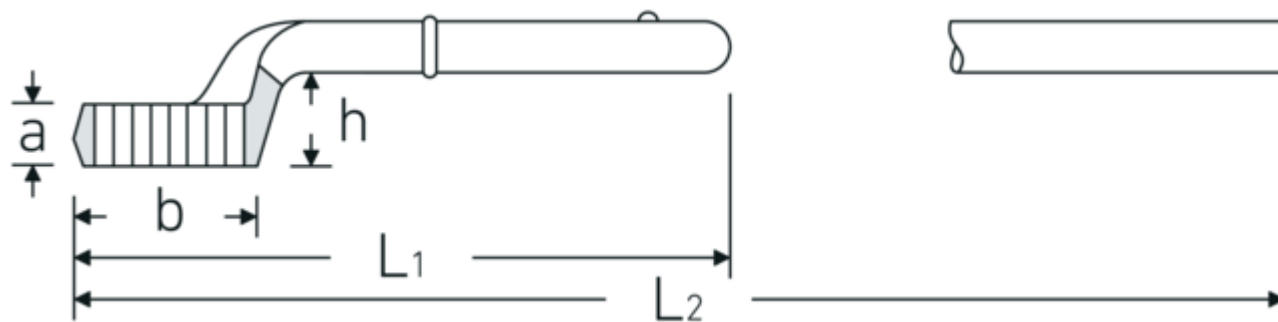

### Designazione.

Chiave ad anello chiuso rinforzata Mis. 30mm Lar.200mm

### Descrizione.

- senza leva
- Chrome-Alloy-Steel, cromate

### Attributi tecnici.

a	18 mm
Larghezza mm (b) per modello	47 mm 1
Altezza mm (h)	33,5 mm
L1	200 mm
L2	565 mm
Larghezza tra le piastre 1 [mm]	30 mm