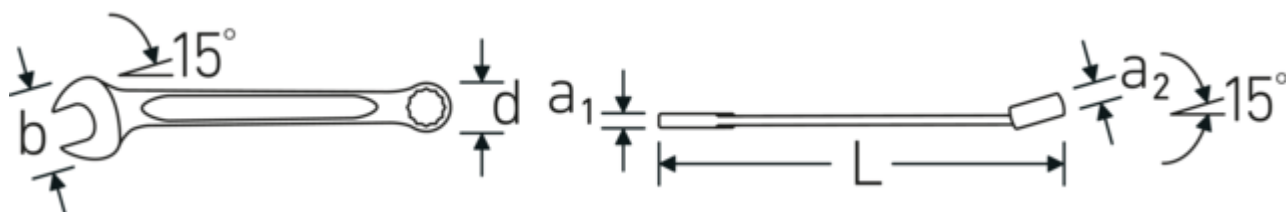

Tekniske egenskaber.

Antal værktøjer	6 stk.
Område	7-19
DIN	DIN 3113 Form A / ISO 7738 Form A
Kæbeposition	15 °
Overflade	forkromet
Model nr.	13/6

Logistiske data.

Dybde mm. (IFS)	300
Bredde mm. (IFS)	110
Højde mm. (IFS)	33
Længde (pakket, mm.)	300
Bredde (pakket, mm.)	110
Højde (pakket, mm.)	33
Volym (förpackad, dm³)	1.089 dm³
Art. nr.	96400813
Vægt (brutto, kg)	0,650
Vægt PAP (kg)	0,000
Vægt PVC (kg)	0,002
GTIN	4018754122875
Oprindelsesland AWR	GERMANY
Oprindelsesregion	Nordrhein-Westfalen
WEEE/ElektroG	nicht ear-pflichtig
Toldtarif nr.	82041100
Pakkestandard	1
Vægt (g)	650 g