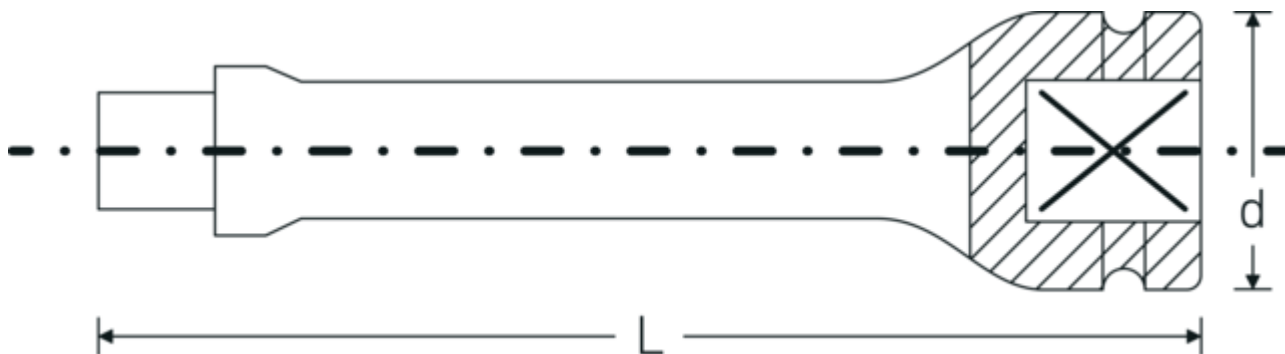

IMPACT-verlengstukken 1"

859IMP

Artikelnr. **36010001**
GTIN **4018754017416**
Model **859/7 IMP**

Aanwijzing. Verlengstuk 1" L.180mm

Eigenschappen.

- 1" aansluiting
- Chrome Alloy Steel, gebruieneerd

Technische tekening.

Technische kenmerken.

Uitgang vierkant buiten (inch)	1
Aandrijving vierkant binnen (inch)	1"
d	54 mm
Gr.	7
Lengte mm (L)	180 mm

Logistieke gegevens.

Diepte mm (IFS)	181
Breedte mm (IFS)	55
Hoogte mm (IFS)	55
WEEE/ElektroG	nicht ear-pflichtig
Lengte (verpakt, mm)	190
Breedte (verpakt, mm)	105
Hoogte (verpakt, mm)	56

Volume (verpakt, dm3)	1.1172 dm3
Artikelnr.	36010001
Gewicht (bruto, KG)	2,722
Gewicht PAP (KG)	0,000
Gewicht PVC (KG)	0,010
GTIN	4018754017416
Land van oorsprong AWR	GERMANY
Regio van oorsprong	Nordrhein-Westfalen
Douanetarief nr.	82042000
Verpakkingsstandaard	2
Gewicht (g)	1361 g