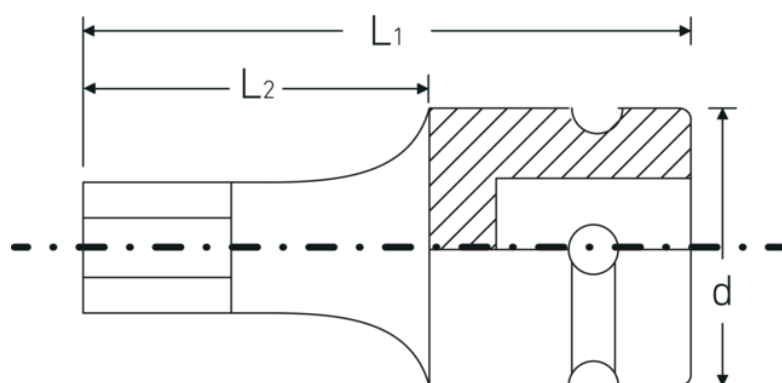

IMPACT skruetrækkertoppe 1/2"

54IMP

Art. nr. 23050014
GTIN 4018754233854
Model 54 IMP 14

Betegnelse.

IMPACT skruetrækkertop 1/2 " 14 mm L.40mm

Egenskaber.

- Til unbrakoskruer
- 1/2" indvendig firkantkobling
- Chrome Alloy Steel, gunmetal finish

Produktets højdepunkter.

Optimeret funktionalitet

Alle IMPACT-topnøgleindsatser har en gennemgående tværboring til forbindelsesstiften samt en dyb rille til sikringsgummiringen. Sikringsstiften belastes ikke ved anvendelsen.

Høj pasningsnøjagtighed.

Den høje pasning på grund af ekstremt tætte tolerancer garanterer en optimal, slørfri overførsel af kræfterne fra slagnøglen til topnøgleindsatsen og en tydeligt forøget holdbarhed.

Teknisk tegning.

Tekniske egenskaber.

Udgangsprofil	hex
Udvendig sekskant (mm.)	14 mm
Indvendig firkantsdrev (tommer)	1/2 "
d	25 mm
L1	40 mm
L2	20 mm

Logistiske data.

Dybde mm. (IFS)	43
Bredde mm. (IFS)	30
Højde mm. (IFS)	30
WEEE/ElektroG	nicht ear-pflichtig
Længde (pakket, mm.)	155
Bredde (pakket, mm.)	50
Højde (pakket, mm.)	31
Volym (förpackad, dm3)	0.24025 dm3
Art. nr.	23050014
Vægt (brutto, kg)	0,380
Vægt PAP (kg)	0,000
Vægt PVC (kg)	0,003
GTIN	4018754233854
Oprindelsesland AWR	TAIWAN, PROVINCE OF CHINA
Oprindelsesregion	Ausländischer Ursprung
Toldtarif nr.	82042000
Pakkestandard	5
Vægt (g)	118 g