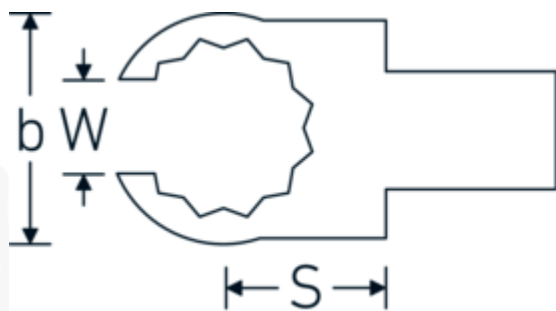

Disegno tecnico.