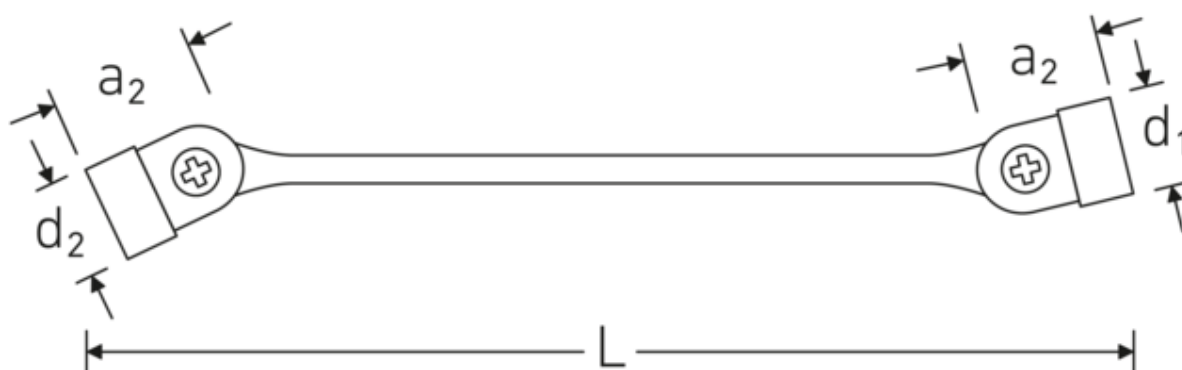

FLEXI 29

Art. no. **43011618**
GTIN **4018754025763**
Model **FLEXI 29 16 x 18**

Label. Stl. 16 x 18 mm L.249mm

Features.

- tolvkant
- kromlegerat stål, förkromade

Technologies and features.

Anti-Slip-Drive

Den speciella AS-Drive-profilen möjliggör hög kraftöverföring till skruvarnas och bultarnas ytor utan att skada dem. Detta förhindrar också att skruvhuvudet slits av.

Dubbel T-profil

Våra kombinations- och u-ringnycklar har en extra fördjupning i mitten av verktyget. Precis som principen med en dubbel T-balk ger detta en enorm bärförmåga och maximal styrka samtidigt som vikten minskas.

Technical Drawing.

Technical Attributes.

a1	22,2 mm
a2	24,7 mm
Utgångsprofil	tolvkant AS-drive
d1	38,5 mm
d2	40 mm
Längd mm (L)	249 mm
Nyckelstorlek 1 [mm]	16 mm
Nyckelstorlek 2 [mm]	18 mm

Logistics data.

Djup mm (IFS)	250
Bredd mm (IFS)	25
Höjd mm (IFS)	25
Längd (packad, mm)	265
Bredd (packad, mm)	73
Höjd (packad, mm)	47
Volym (förpackad, dm ³)	0.909215 dm ³
Art. no.	43011618
Vikt (brutto, kg)	1,335
Vikt PAP (kg)	0,000
Vikt PVC (kg)	0,011
GTIN	4018754025763
Ursprungsland AWR	GERMANY
Ursprungsregion	Nordrhein-Westfalen
WEEE/ElektroG	nicht ear-pflichtig
Tulltaxa nr.	82041100
Förpackningsstandard	5
Vikt (g)	267 g