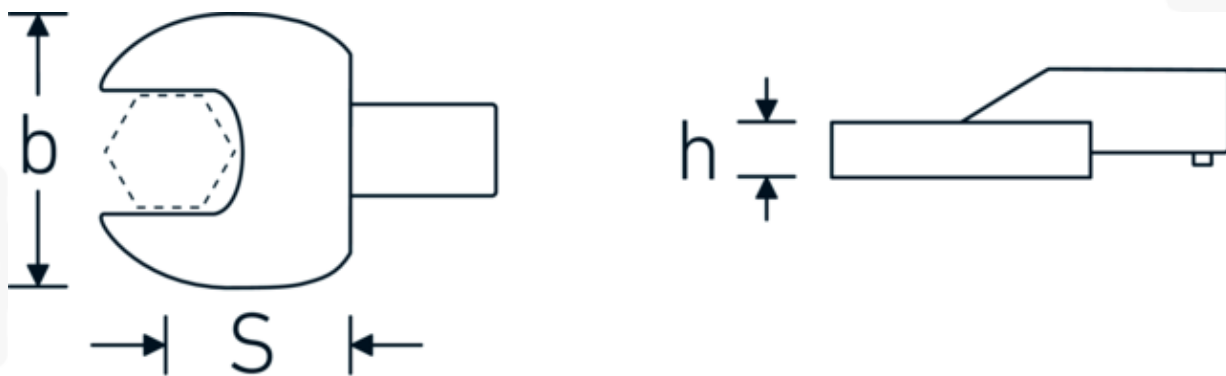

Insteeksteeksleutel

731/100

Artikelnr. 58211060
GTIN 4018754238743
Model 731/100 SW 60

Aanwijzing.

Insteeksteeksleutel Maat 60mm Wkz.Aufn.22 x 28

Eigenschappen.

- Voor momentsleutels met vierkante mof
- Vastgezet door penvergrendeling
- Verchroomd over nikkel, duurzaam en spaanbestendig
- Gesmeed, gehard en gekoeld in een oliebad
- Extreem veerkrachtig, uitzonderlijk duurzaam

Voordelen.

Voor momentsleutels met vierkantopname

Technische tekening.

Technische kenmerken.

Breedte mm (b)	124 mm
Afmeting gereedschapshouder [vierkant inwendig]	22 x 28 mm
Hoogte mm (h)	20 mm
S	55 mm
Sleutelplaatdikte [mm]	60 mm

Logistieke gegevens.

Diepte mm (IFS)	128
Breedte mm (IFS)	125
Hoogte mm (IFS)	34
WEEE/ElektroG	nicht ear-pflichtig
Lengte (verpakt, mm)	175
Breedte (verpakt, mm)	125
Hoogte (verpakt, mm)	35
Volume (verpakt, dm3)	0.765625 dm3
Artikelnr.	58211060
Gewicht (bruto, KG)	1,250
Gewicht PAP (KG)	0,000
Gewicht PVC (KG)	0,005
GTIN	4018754238743
Land van oorsprong AWR	GERMANY
Regio van oorsprong	Nordrhein-Westfalen
Douanetarief nr.	82041100
Verpakkingsstandaard	1
Gewicht (g)	1241 g