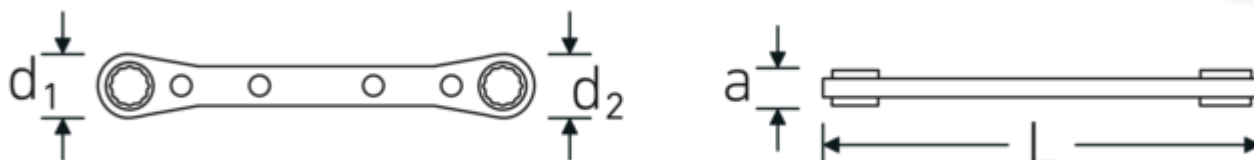

Zestawy: klucze oczkowe z grzechotką

25

Art. nr 96411301
GTIN 4018754081127
Modelka 25/7

Oznaczenie. Zestaw dwustronnych kluczy oczkowych z grzechotką 25/7 7x8-17x19 7 szt.

Właściwości.

- pokrowiec wykonany z bardzo wytrzymałego materiału tekstylnego z zapięciem na rzep

Najważniejsze cechy produktu.

Zorganizowane przechowywanie.

Zestaw można przechowywać w przegródkach praktycznego, zwijanego pokrowca na narzędzia. Dzięki temu jest wygodny i wystarczająco kompaktowy, aby można go było wszędzie przenosić. Przezroczyste wkładki z siatki umożliwiają szybki podgląd zawartości zestawu narzędzi.

Rysunek techniczny.

Atrybuty techniczne.

Liczba narzędzi	7 szt.
Zakres	7x8-17x19
Nr modelu	25/7

Dane logistyczne.

Głębokość mm (IFS)	320
Szerokość mm (IFS)	80
Wysokość mm (IFS)	70

Długość (w opakowaniu, mm)	320
Szerokość (w opakowaniu, mm)	80
Wysokość (w opakowaniu, mm)	70
Objętość (w opakowaniu, dm ³)	1.792 dm ³
Art. nr	96411301
Waga (brutto, kg)	1,150
Waga PAP (kg)	0,000
Waga PVC (kg)	0,008
GTIN	4018754081127
Kraj pochodzenia AWR	GERMANY
Region pochodzenia	Nordrhein-Westfalen
WEEE/ElektroG	nicht ear-pflichtig
Nr taryfy celnej	82041100
Standard pakowania	1
Waga (g)	1150 g