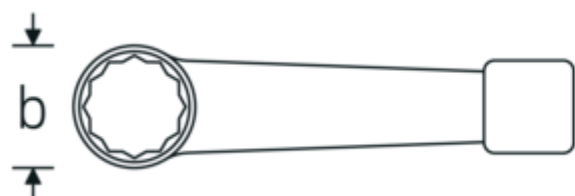

## Llaves de percusión con boca en estrella

**4205**

Núm. art. **42050036**  
GTIN **4018754024131**  
Modelo **4205 36**

**Designación.** Llave de anillo de impacto SW 36mm Long.205mm

**Descripción.**

- DIN 7444
- acero especial, gris acero

## Dibujo técnico.

## Atributos técnicos.

<b>a</b>	19,5 mm
<b>Anchura mm (b)</b>	60 mm
<b>DIN</b>	DIN 7444
<b>Longitud mm (L)</b>	205 mm
<b>Superficie</b>	gris acero
<b>Anchura de los planos 1 [mm]</b>	36 mm

42050165	4205 165	Llave de anillo de impacto SW 165mm Long.650mm	4018754024506
42050170	4205 170	Llave de anillo de impacto SW 170mm Long.650mm	4018754024513
42050175	4205 175	Llave de anillo de impacto SW 175mm Long.650mm	4018754024520
42050180	4205 180	Llave de anillo de impacto SW 180mm Long.650mm	4018754024537
42050210	4205 210	Llave de anillo de impacto SW 210mm Long.750mm	4018754024575