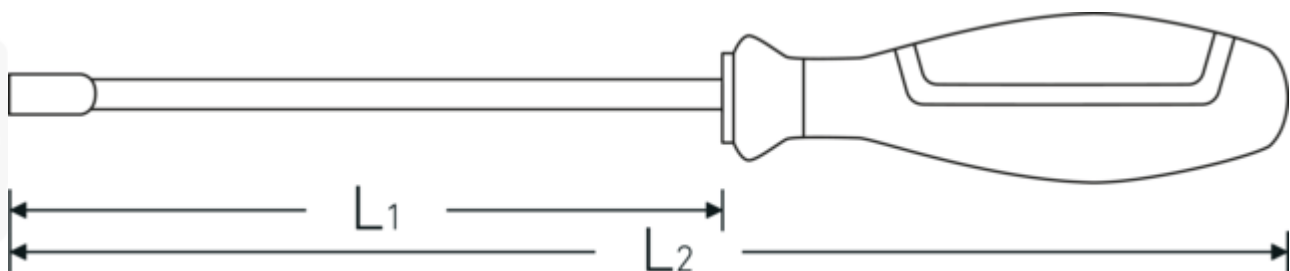

Sechskant-Steckschlüssel DRALL+

12500N

Art.-Nr. 43093011

GTIN 4018754278220

Modell 12500N 11

Bezeichnung.

Sechskant-Steckschlüssel DRALL+ SW 11mm L.125mm

Eigenschaften.

- für Außensechskantschrauben
- 3-Komponenten-Griff mit Kopflaserung
- Chrome Alloy Steel, verchromt
- DIN 3125

Technologien und Leistungsmerkmale.

3-Komponenten-Griff

Unser 3-Komponenten-Griff vereint harte, weiche und spezialfaserbeschichtete Komponenten, die ihm seine optimierte Ergonomie, maximale Kraftübertragung und erhöhte Sicherheit bei täglicher Nutzung verleihen.

Technische Zeichnung.

Technische Attribute.

d	16 mm
DIN	DIN 3125
L1	125 mm
L2	250 mm
Schlüsselweite [mm]	11 mm

Logistikdaten.

Tiefe mm (IFS)	250
Breite mm (IFS)	35
Höhe mm (IFS)	35
WEEE/ElektroG	nicht ear-pflichtig
Länge (verpackt, mm)	253
Breite (verpackt, mm)	110
Höhe (verpackt, mm)	65
Volumen (verpackt, dm3)	1.80895 dm3
Art.-Nr.	43093011
Gewicht (brutto, kg)	0,870
Gewicht PAP (kg)	0,082
Gewicht PVC (kg)	0,000
GTIN	4018754278220
Ursprungsland AWR	GERMANY
Ursprungsregion	Nordrhein-Westfalen
Zolltarifnr.	82054000
Packnorm	5
Gewicht (g)	160 g