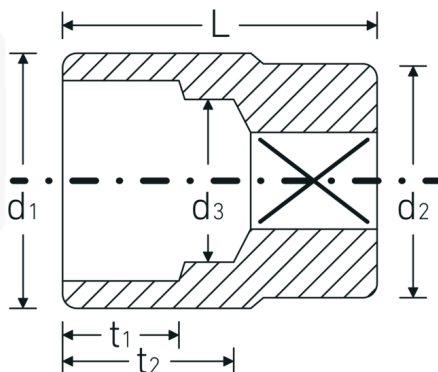

Steckschlüsseinsätze zöllig, 3/4"

55a

Art.-Nr. 05410064

GTIN 4018754009428

Modell 55 A 1 1/2

Bezeichnung.

3/4 " Steckschlüsseinsatz SW 1 1/2" L.64mm

Eigenschaften.

- Doppelsechskant mit AS-Drive-Profil
- 3/4" Innenvierkant-Antrieb
- HPQ® Hochleistungsstahl, verchromt
- SAE AS 954-E (Prüfwerte) / ASME B 107.1

Technologien und Leistungsmerkmale.

High Performance Quality (HPQ®)

Technische Zeichnung.

Technische Attribute.

Abtriebsprofil	Doppelsechskant AS-Drive
Antriebsvierkant innen (Zoll)	3/4 "
d1	52 mm
d2	40,5 mm
d3	36,8 mm
Länge mm (L)	64 mm
Schlüsselweite [Zoll]	1 1/2 "
t1	30 mm
t2	36,8 mm

Logistikdaten.

Tiefe mm (IFS)	64
Breite mm (IFS)	53
Höhe mm (IFS)	53
WEEE/ElektroG	nicht ear-pflichtig
Länge (verpackt, mm)	105
Breite (verpackt, mm)	75
Höhe (verpackt, mm)	53
Volumen (verpackt, dm3)	0.417375 dm3
Art.-Nr.	05410064
Gewicht (brutto, kg)	0,835
Gewicht PAP (kg)	0,000
Gewicht PVC (kg)	0,008
GTIN	4018754009428
Ursprungsland AWR	GERMANY
Ursprungsregion	Nordrhein-Westfalen
Zolltarifnr.	82042000
Packnorm	2
Gewicht (g)	415 g