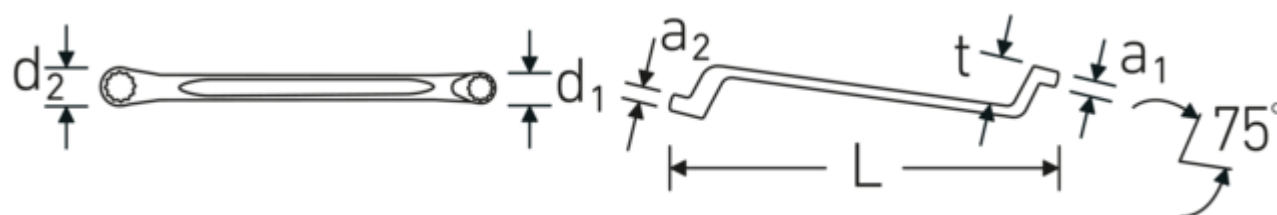

Dwustronne klucze oczkowe

StahlwilleSTABIL® 20

Art. nr **41041819**
GTIN **4018754020973**
Modelka **StahlwilleSTABIL 20 18 x 19**

Oznaczenie.

Zestaw dwustronnych kluczy oczkowych StahlwilleSTABIL Rozmiar 18 x 19 mm
Dł.275mm

Właściwości.

- StahlwilleSTABIL®
- głębokoodsadzone
 - DIN 838/ISO 10104
 - stal stopowa chromowa, chromowane

Zalety.

głęboko odsadzone

Technologie i cechy wydajnościowe.

Anti-Slip-Drive

Specjalny profil AS-Drive umożliwia przenoszenie dużej siły na powierzchnie śrub i nakrętek bez ich uszkodzenia. Zapobiega to również zerwaniu łba śruby.

Pierścienie cienkościenne

Cienka średnica ścianek naszych pierścieni ułatwia pracę w ciasnych przestrzeniach. Boki pierścienia są wyższe od standardowych nakrętek, co zapobiega zakleszczaniu.

Rysunek techniczny.

Dane logistyczne.

Głębokość mm (IFS)	280
Szerokość mm (IFS)	33
Wysokość mm (IFS)	29
Długość (w opakowaniu, mm)	300
Szerokość (w opakowaniu, mm)	95
Wysokość (w opakowaniu, mm)	60
Objętość (w opakowaniu, dm ³)	1.71 dm ³
Art. nr	41041819
Waga (brutto, kg)	2,200
Waga PAP (kg)	0,000
Waga PVC (kg)	0,016
GTIN	4018754020973
Kraj pochodzenia AWR	GERMANY
Region pochodzenia	Nordrhein-Westfalen
WEEE/ElektroG	nicht ear-pflichtig
Nr taryfy celnej	82041100
Standard pakowania	10
Waga (g)	220 g