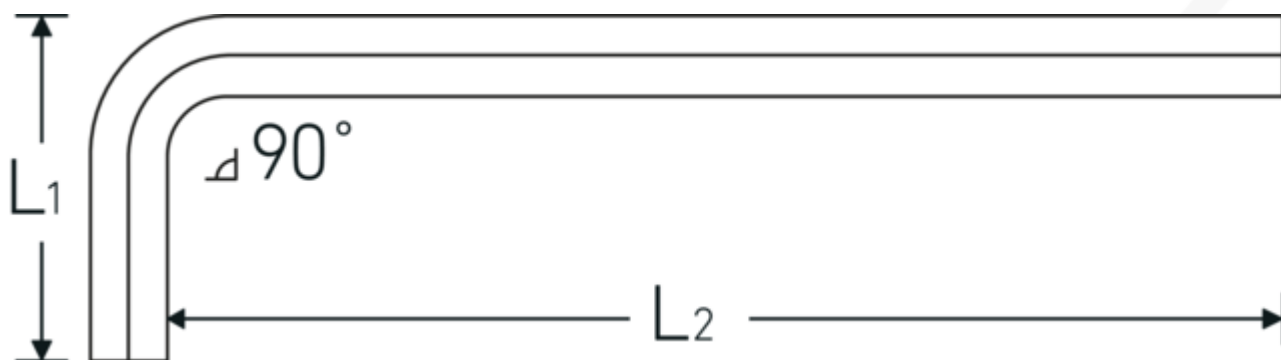

Sechskant-Winkelschraubendreher

10765

Art.-Nr. **43213002**
 GTIN **4018754332427**
 Modell **10765 2**
WINKELSCHRAUBENDREHER
SECHSKANT

Bezeichnung. Sechskant-Winkelschraubendreher Abtriebssechskant 2mm L.16mm x 100mm

- Eigenschaften.**
- extra lange Ausführung
 - für **metrische** Innensechskantschrauben
 - Chrome Alloy Steel, vernickelt
 - DIN ISO 2936

Technische Zeichnung.

Technische Attribute.

Abtriebssechskant außen (mm)	2 mm
DIN	DIN ISO 2936
L1	16 mm
L2	100 mm

Logistikdaten.

Tiefe mm (IFS)	102
Breite mm (IFS)	19
Höhe mm (IFS)	2
WEEE/ElektroG	nicht ear-pflichtig
Länge (verpackt, mm)	175
Breite (verpackt, mm)	100

Höhe (verpackt, mm)	3
Volumen (verpackt, dm³)	0.0525 dm ³
Art.-Nr.	43213002
Gewicht (brutto, kg)	0,040
Gewicht PAP (kg)	0,000
Gewicht PVC (kg)	0,004
GTIN	4018754332427
Ursprungsland AWR	GERMANY
Ursprungsregion	Nordrhein-Westfalen
Zolltarifnr.	82054000
Packnorm	10
Gewicht (g)	3 g