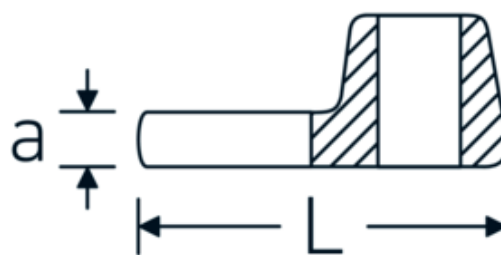

Crowfoot-Schlüssel, zöllig

540a

Art.-Nr. 02500042
GTIN 4018754004683
Modell 540 A 13/16

Bezeichnung. 3/8 " Crowfoot-Schlüssel SW 13/16" L.42,3mm

Eigenschaften. • Chrome Alloy Steel, verchromt

Technische Zeichnung.

Technische Attribute.

a	6,3 mm
Antriebsvierkant innen (Zoll)	3/8 "
Breite mm (b)	38 mm
Länge mm (L)	42,3 mm
S	24 mm
Schlüsselweite [Zoll]	13/16 "

Logistikdaten.

Tiefe mm (IFS)	42
Breite mm (IFS)	38
Höhe mm (IFS)	18
WEEE/ElektroG	nicht ear-pflichtig
Länge (verpackt, mm)	42
Breite (verpackt, mm)	38
Höhe (verpackt, mm)	18