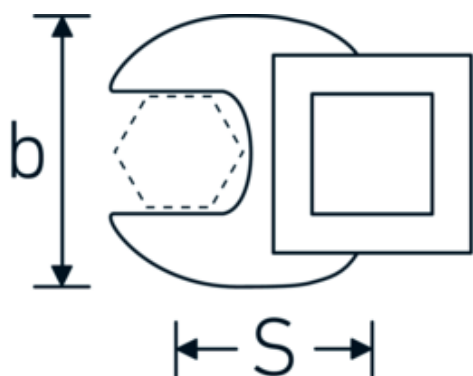

Crowfoot-Schlüssel, zöllig

540a

Art.-Nr. 02500042
GTIN 4018754004683
Modell 540 A 13/16

Bezeichnung. 3/8 " Crowfoot-Schlüssel SW 13/16" L.42,3mm

Eigenschaften. • Chrome Alloy Steel, verchromt

Technische Zeichnung.

Technische Attribute.

a	6,3 mm
Antriebsvierkant innen (Zoll)	3/8 "
Breite mm (b)	38 mm
Länge mm (L)	42,3 mm
S	24 mm
Schlüsselweite [Zoll]	13/16 "

Logistikdaten.

Tiefe mm (IFS)	42
Breite mm (IFS)	38
Höhe mm (IFS)	18
WEEE/ElektroG	nicht ear-pflichtig
Länge (verpackt, mm)	42
Breite (verpackt, mm)	38
Höhe (verpackt, mm)	18