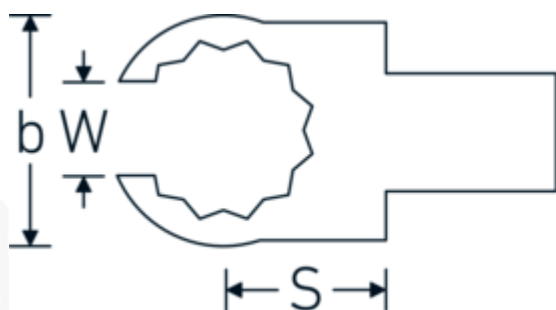

Dessin technique.

Attributs techniques.

Largeur mm (b) 30.5 mm

Données logistiques.

Profondeur mm (IFS) 47