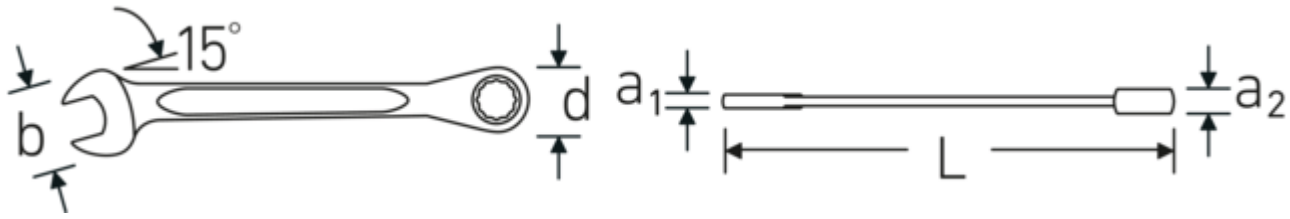

Technologieën en kenmerken.

Dubbel-T-profiel

Onze combinatie- en ringsleutels hebben een extra uitsparing in het midden van het gereedschap. Vergelijkbaar met het principe van een dubbele T-balk biedt dit een enorme overdrachtscapaciteit en maximale sterkte bij een lager gewicht.

Technische tekening.

Technische kenmerken.

Aantal gereedschappen	4 st.
Bereik	10-19
Oppervlak	verchromd
Modelnr.	17F/4

Logistieke gegevens.

Diepte mm (IFS)	295
Breedte mm (IFS)	90
Hoogte mm (IFS)	35
Lengte (verpakt, mm)	295
Breedte (verpakt, mm)	90
Hoogte (verpakt, mm)	35
Volume (verpakt, dm ³)	0.92925 dm ³
Artikelnr.	96401704
Gewicht (bruto, KG)	0,690
Gewicht PAP (KG)	0,000
Gewicht PVC (KG)	0,002
GTIN	4018754344741
Land van oorsprong AWR	TAIWAN, PROVINCE OF CHINA
Regio van oorsprong	Ausländischer Ursprung
WEEE/ElektroG	nicht ear-pflichtig
Douanetarief nr.	82041100
Verpakkingsstandaard	1
Gewicht (g)	- g