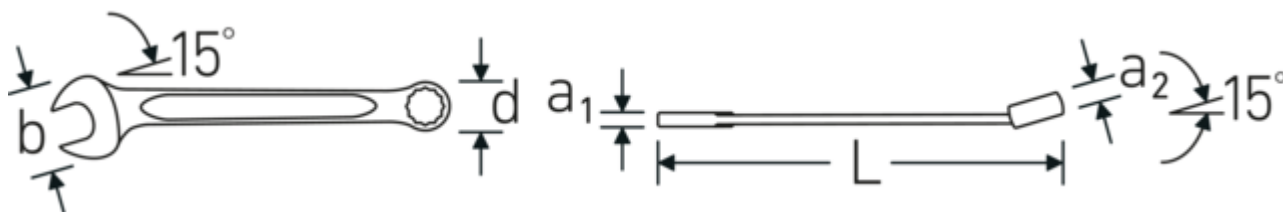

Attributi tecnici.

a1	5,8 mm
a2	10 mm
Larghezza mm (b)	38 mm
d	24,6 mm
DIN	DIN 3113 Form A / ISO 7738 Form A
Lunghezza mm (L)	190 mm
Posizione della bocca	15 °
Superficie	zinco-cromato
Larghezza tra le piastre 1 [mm]	17 mm
Posizione dell'anello	15 °
Larghezza tra le piastre 2 [mm]	17 mm
t	10 mm

Dati logistici.

Profondità mm (IFS)	190
Larghezza mm (IFS)	38
Altezza mm (IFS)	10
Lunghezza (imballata, mm)	220
Larghezza (imballata, mm)	70
Altezza (imballata, mm)	44
Volume (imballato, dm3)	0.6776 dm3
N° Art.	40081717
Peso (lordo, kg)	1,000
Peso PAP (kg)	0,000
Peso PVC (kg)	0,010
GTIN	4018754018826
Paese di origine AWR	GERMANY
Regione di origine	Nordrhein-Westfalen
RAEE/Legge sull'elettricità	nicht ear-pflichtig