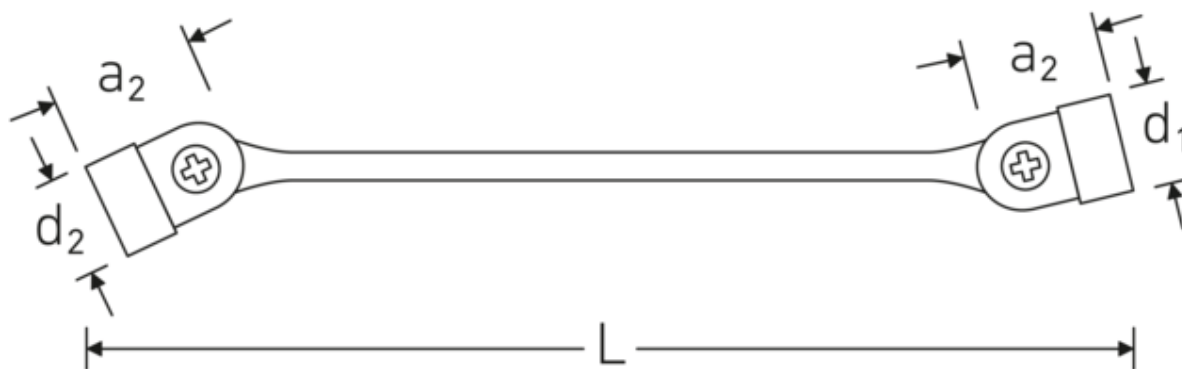

Doble leddnøkler FLEXI

FLEXI 29

Varenr. **43010809**

GTIN **4018754025657**

Model **FLEXI 29 8 x 9**

Label.

Skiftenøkkel med dobbelt ledd FLEXI Str. 8 x 9 mm L.201mm

Features.

- med tolvkant
- kromlegert stål, forkrommet

Advantages.

med dobbel hexagon

Technologies and features.

Anti-Slip-Drive

Den spesielle AS-Drive profilen gir høy kraftoverføring til skrue- og boltflatene uten å skade dem. Dette hindrer også at skruehodet rives av.

Dobbel T-profil

Våre kombinasjons- og ringnøkler har en ekstra fordybning i midten av verktøyet. Akkurat som prinsippet med dobbel T-bjelke, gir dette en enorm bæreevne og maksimal styrke, samtidig som vekten reduseres.

Technical Drawing.

Technical Attributes.

a1	11,9 mm
a2	13,4 mm
Utgangsprofil	Dobbel sekskant AS-stasjon
d1	26 mm
d2	27,5 mm
Lengde mm (L)	201 mm
Nøkkelstørrelse 1 [mm]	8 mm
Nøkkelstørrelse 2 [mm]	9 mm

Logistics data.